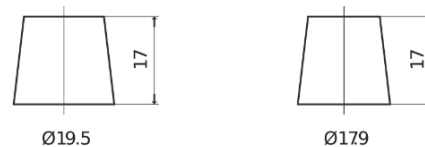

Sortimentslista

Batterier till Marin och Fritid

Start EN600

Best. nr.	EN600
Technology	Flooded
EAN/GTIN	3661024036092
Spänning	12 V
Kapacitet	62.0 Ah
CCA	540 A
MCA	600
Längd	242 mm
Bredd	175 mm
Höjd	190 mm
Kärl	L02
Polställning	ETN 0
Poltyp	EN taper post
Fästklack	B13
Vikt (kan variera)	14.20 kg

Polställning

Poltyp

Fästklack

Design, funktioner och specifikationer kan ändras utan föregående meddelande. Vi fransäger oss alla utfästelser eller garantier, uttryckliga eller underförstådda, angående data eller rekommendationer, och ska under inga omständigheter hållas ansvariga för någon förlust eller skada som påstås ha uppstått som ett resultat. Vissa produkter kanske inte är tillgängliga på din lokala marknad.