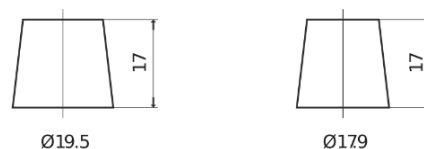

Sortimentslista

Batterier till Marin och Fritid

Start EN500

Best. nr.	EN500
Technology	Flooded
EAN/GTIN	3661024036108
Spänning	12 V
Kapacitet	50.0 Ah
CCA	450 A
MCA	500
Längd	207 mm
Bredd	175 mm
Höjd	190 mm
Kärl	L01
Polställning	ETN 0
Poltyp	EN taper post
Fästklack	B13
Vikt (kan variera)	12.20 kg

Polställning

Poltyp

Fästklack

Design, funktioner och specifikationer kan ändras utan föregående meddelande. Vi fransäger oss alla utfästelser eller garantier, uttryckliga eller underförstådda, angående data eller rekommendationer, och ska under inga omständigheter hållas ansvariga för någon förlust eller skada som påstås ha uppstått som ett resultat. Vissa produkter kanske inte är tillgängliga på din lokala marknad.