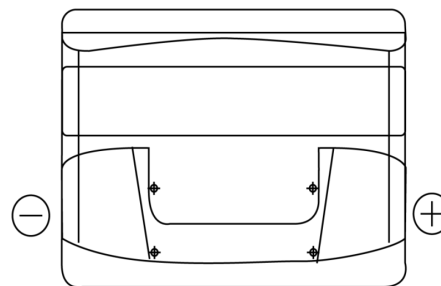

Sortimentslista

Batterier till Marin och Fritid

Start EN500

Best. nr.	EN500
Technology	Flooded
EAN/GTIN	3661024036108
Spänning	12 V
Kapacitet	50.0 Ah
CCA	450 A
MCA	500
Längd	207 mm
Bredd	175 mm
Höjd	190 mm
Kärl	L01
Polställning	ETN 0
Poltyp	EN taper post
Fästklack	B13
Vikt (kan variera)	12.20 kg

Polställning

Poltyp

Positive Terminal

Negative Terminal

Fästklack

Design, funktioner och specifikationer kan ändras utan föregående meddelande. Vi fransäger oss alla utfästelser eller garantier, uttryckliga eller underförstådda, angående data eller rekommendationer, och ska under inga omständigheter hållas ansvariga för någon förlust eller skada som påstås ha uppstått som ett resultat. Vissa produkter kanske inte är tillgängliga på din lokala marknad.