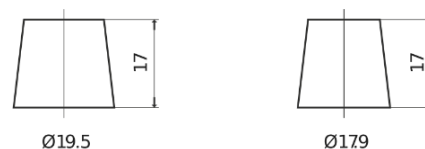

Sortimentslista

Batterier till Marin och Fritid

Start EN500

Best. nr.	EN500
Technology	Flooded
EAN/GTIN	3661024036108
Spänning	12 V
Kapacitet	50.0 Ah
CCA	450 A
MCA	500
Längd	207 mm
Bredd	175 mm
Höjd	190 mm
Kärl	L01
Polställning	ETN 0
Poltyp	EN taper post
Fästklack	B13
Vikt (kan variera)	12.20 kg

Polställning

Poltyp

Fästklack

Design, funktioner och specifikationer kan ändras utan föregående meddelande. Vi fransäger oss alla utfästelser eller garantier, uttryckliga eller underförstådda, angående data eller rekommendationer, och ska under inga omständigheter hållas ansvariga för någon förlust eller skada som påstås ha uppstått som ett resultat. Vissa produkter kanske inte är tillgängliga på din lokala marknad.