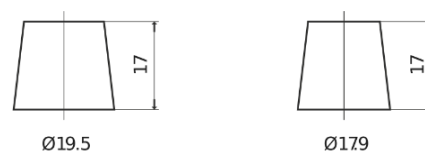

Sortimentslista

Batterier till Marin och Fritid

Start EN500

Best. nr.	EN500
Technology	Flooded
EAN/GTIN	3661024036108
Spänning	12 V
Kapacitet	50.0 Ah
CCA	450 A
MCA	500
Längd	207 mm
Bredd	175 mm
Höjd	190 mm
Kärl	L01
Polställning	ETN 0
Poltyp	EN taper post
Fästklack	B13
Vikt (kan variera)	12.20 kg

Polställning

Poltyp

Fästklack

Design, funktioner och specifikationer kan ändras utan föregående meddelande. Vi fransäger oss alla utfästelser eller garantier, uttryckliga eller underförstådda, angående data eller rekommendationer, och ska under inga omständigheter hållas ansvariga för någon förlust eller skada som påstås ha uppstått som ett resultat. Vissa produkter kanske inte är tillgängliga på din lokala marknad.