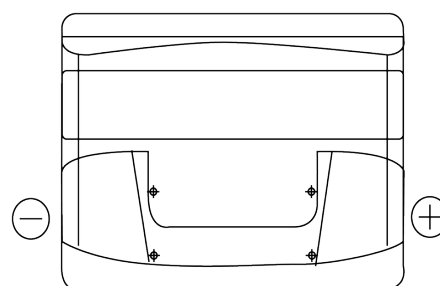

Sortimentslista

Batterier till Marin och Fritid

Start EN500

Best. nr.	EN500
Technology	Flooded
EAN/GTIN	3661024036108
Spänning	12 V
Kapacitet	50.0 Ah
CCA	450 A
MCA	500
Längd	207 mm
Bredd	175 mm
Höjd	190 mm
Kärl	L01
Polställning	ETN 0
Poltyp	EN taper post
Fästklack	B13
Vikt (kan variera)	12.20 kg

Polställning**Poltyp**

Positive Terminal

Negative Terminal

Fästklack

Design, funktioner och specifikationer kan ändras utan föregående meddelande. Vi fransäger oss alla utfästelser eller garantier, uttryckliga eller underförstådda, angående data eller rekommendationer, och ska under inga omständigheter hållas ansvariga för någon förlust eller skada som påstås ha uppstått som ett resultat. Vissa produkter kanske inte är tillgängliga på din lokala marknad.