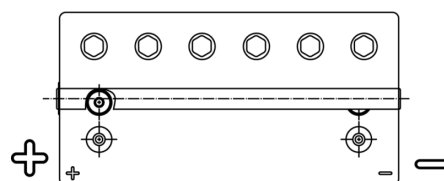

Polställning