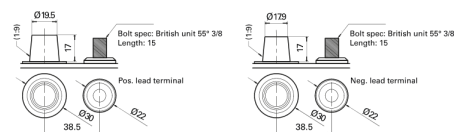

Sortimentslista

Batterier till Marin och Fritid

Start AGM EM960

Best. nr.	EM960
Technology	AGM
EAN/GTIN	3661024036016
Spänning	12 V
Kapacitet	100.0 Ah
CCA	800 A
MCA	960
Längd	330 mm
Bredd	173 mm
Höjd	240 mm
Kärl	G31
Polställning	ETN 1
Poltyp	SAE M 3/8" taper&stud
Fästklack	B0
Vikt (kan variera)	31.00 kg

Polställning

Poltyp

Fästklack

Design, funktioner och specifikationer kan ändras utan föregående meddelande. Vi fransäger oss alla utfästelser eller garantier, uttryckliga eller underförstådda, angående data eller rekommendationer, och ska under inga omständigheter hållas ansvariga för någon förlust eller skada som påstås ha uppstått som ett resultat. Vissa produkter kanske inte är tillgängliga på din lokala marknad.