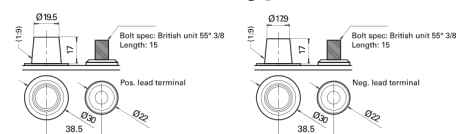

Sortimentslista

Batterier till Marin och Fritid

Start AGM EM960

Best. nr.	EM960
Technology	AGM
EAN/GTIN	3661024036016
Spänning	12 V
Kapacitet	100.0 Ah
CCA	800 A
MCA	960
Längd	330 mm
Bredd	173 mm
Höjd	240 mm
Kärl	G31
Polställning	ETN 1
Poltyp	SAE M 3/8" taper&stud
Fästklack	B0
Vikt (kan variera)	31.00 kg

Polställning

Poltyp

Fästklack

Design, funktioner och specifikationer kan ändras utan föregående meddelande. Vi fransäger oss alla utfästelser eller garantier, uttryckliga eller underförstådda, angående data eller rekommendationer, och ska under inga omständigheter hållas ansvariga för någon förlust eller skada som påstås ha uppstått som ett resultat. Vissa produkter kanske inte är tillgängliga på din lokala marknad.