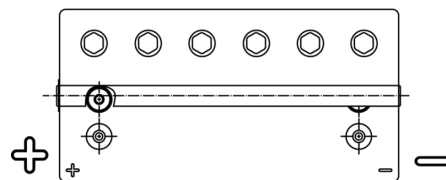

Polställning