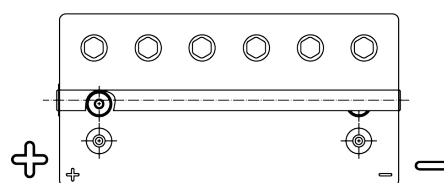

Polställning