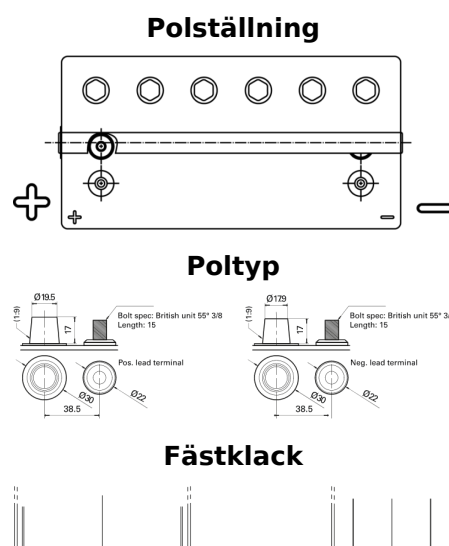

Sortimentslista

Batterier till Marin och Fritid

Start AGM EM960

Best. nr.	EM960
Technology	AGM
EAN/GTIN	3661024036016
Spänning	12 V
Kapacitet	100.0 Ah
CCA	800 A
MCA	960
Längd	330 mm
Bredd	173 mm
Höjd	240 mm
Kärl	G31
Polställning	ETN 1
Poltyp	SAE M 3/8" taper&stud
Fästklack	B0
Vikt (kan variera)	31.00 kg