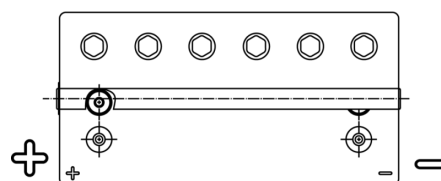

Polställning