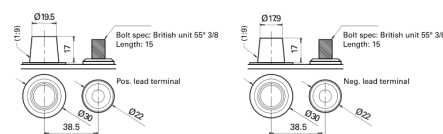

Sortimentslista

Batterier till Marin och Fritid

Start AGM EM960

Best. nr.	EM960
Technology	AGM
EAN/GTIN	3661024036016
Spänning	12 V
Kapacitet	100.0 Ah
CCA	800 A
MCA	960
Längd	330 mm
Bredd	173 mm
Höjd	240 mm
Kärl	G31
Polställning	ETN 1
Poltyp	SAE M 3/8" taper&stud
Fästklack	B0
Vikt (kan variera)	31.00 kg

Polställning

Poltyp

Fästklack

Design, funktioner och specifikationer kan ändras utan föregående meddelande. Vi fransäger oss alla utfästelser eller garantier, uttryckliga eller underförstådda, angående data eller rekommendationer, och ska under inga omständigheter hållas ansvariga för någon förlust eller skada som påstås ha uppstått som ett resultat. Vissa produkter kanske inte är tillgängliga på din lokala marknad.