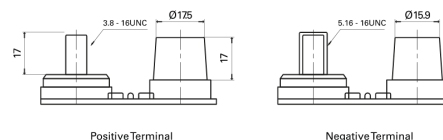

Sortimentslista

Batterier till Marin och Fritid

Start AGM EM1000

Best. nr.	EM1000
Technology	AGM
EAN/GTIN	3661024036023
Spänning	12 V
Kapacitet	50.0 Ah
CCA	800 A
MCA	1000
Längd	260 mm
Bredd	173 mm
Höjd	206 mm
Kärl	G34
Polställning	ETN 1
Poltyp	SAE M 3/8" - 5/16" taper&stud
Fästklack	B7
Vikt (kan variera)	17.90 kg

Polställning

Poltyp

Fästklack

Design, funktioner och specifikationer kan ändras utan föregående meddelande. Vi fransäger oss alla utfästelser eller garantier, uttryckliga eller underförstådda, angående data eller rekommendationer, och ska under inga omständigheter hållas ansvariga för någon förlust eller skada som påstås ha uppstått som ett resultat. Vissa produkter kanske inte är tillgängliga på din lokala marknad.