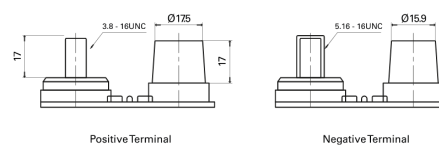

Sortimentslista

Batterier till Marin och Fritid

Start AGM EM1000

Best. nr.	EM1000
Technology	AGM
EAN/GTIN	3661024036023
Spänning	12 V
Kapacitet	50.0 Ah
CCA	800 A
MCA	1000
Längd	260 mm
Bredd	173 mm
Höjd	206 mm
Kärl	G34
Polställning	ETN 1
Poltyp	SAE M 3/8" - 5/16" taper&stud
Fästklack	B7
Vikt (kan variera)	17.90 kg

Polställning**Poltyp**

Positive Terminal

Negative Terminal

Fästklack

Design, funktioner och specifikationer kan ändras utan föregående meddelande. Vi fransäger oss alla utfästelser eller garantier, uttryckliga eller underförstådda, angående data eller rekommendationer, och ska under inga omständigheter hållas ansvariga för någon förlust eller skada som påstås ha uppstått som ett resultat. Vissa produkter kanske inte är tillgängliga på din lokala marknad.