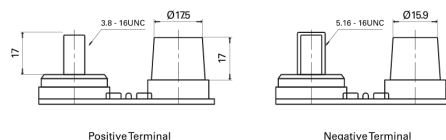

Sortimentslista

Batterier till Marin och Fritid

Start AGM EM1000

Best. nr.	EM1000
Technology	AGM
EAN/GTIN	3661024036023
Spänning	12 V
Kapacitet	50.0 Ah
CCA	800 A
MCA	1000
Längd	260 mm
Bredd	173 mm
Höjd	206 mm
Kärl	G34
Polställning	ETN 1
Poltyp	SAE M 3/8" - 5/16" taper&stud
Fästklack	B7
Vikt (kan variera)	17.90 kg

Polställning

Poltyp

Fästklack

Design, funktioner och specifikationer kan ändras utan föregående meddelande. Vi fransäger oss alla utfästelser eller garantier, uttryckliga eller underförstådda, angående data eller rekommendationer, och ska under inga omständigheter hållas ansvariga för någon förlust eller skada som påstås ha uppstått som ett resultat. Vissa produkter kanske inte är tillgängliga på din lokala marknad.