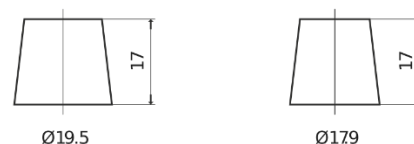

Sortimentslista

Batterier till Personbil och Lätta fordon

Power DB504

Best. nr.	DB504
Technology	Flooded
EAN/GTIN	3661024024402
Spänning	12 V
Kapacitet	50 Ah
CCA	360 A
Längd	200 mm
Bredd	173 mm
Höjd	222 mm
Kärl	D20
Polställning	ETN 0
Poltyp	EN taper post
Fästklack	Korean B1
Vikt (kan variera)	12.90 kg

Polställning

Poltyp

Fästklack

Design, funktioner och specifikationer kan ändras utan föregående meddelande. Vi fransäger oss alla utfästelser eller garantier, uttryckliga eller underförstådda, angående data eller rekommendationer, och ska under inga omständigheter hållas ansvariga för någon förlust eller skada som påstås ha uppstått som ett resultat. Vissa produkter kanske inte är tillgängliga på din lokala marknad.