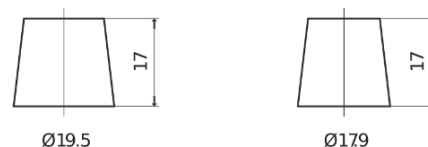

Sortimentslista

Batterier till Personbil och Lätta fordon

EFB EL955

Best. nr.	EL955
Technology	EFB
EAN/GTIN	3661024036740
Spänning	12 V
Kapacitet	95.0 Ah
CCA	800 A
Längd	306 mm
Bredd	173 mm
Höjd	222 mm
Kärl	D31
Polställning	ETN 1
Poltyp	EN taper post
Fästklack	Korean B1
Vikt (kan variera)	21.80 kg

Polställning

Poltyp

Fästklack

Design, funktioner och specifikationer kan ändras utan föregående meddelande. Vi fransäger oss alla utfästelser eller garantier, uttryckliga eller underförstådda, angående data eller rekommendationer, och ska under inga omständigheter hållas ansvariga för någon förlust eller skada som påstås ha uppstått som ett resultat. Vissa produkter kanske inte är tillgängliga på din lokala marknad.