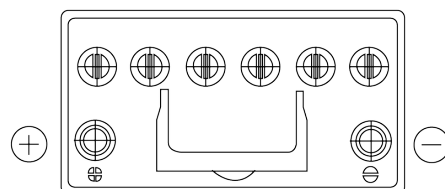

**Sortimentslista**

Batterier till Personbil och Lätta fordon

**EFB EL955**

Best. nr.	EL955
Technology	EFB
EAN/GTIN	3661024036740
Spänning	12 V
Kapacitet	95.0 Ah
CCA	800 A
Längd	306 mm
Bredd	173 mm
Höjd	222 mm
Kärl	D31
Polställning	ETN 1
Poltyp	EN taper post
Fästklack	Korean B1
Vikt (kan variera)	21.80 kg

**Polställning****Poltyp**

Positive Terminal

Negative Terminal

**Fästklack**

Design, funktioner och specifikationer kan ändras utan föregående meddelande. Vi fransäger oss alla utfästelser eller garantier, uttryckliga eller underförstådda, angående data eller rekommendationer, och ska under inga omständigheter hållas ansvariga för någon förlust eller skada som påstås ha uppstått som ett resultat. Vissa produkter kanske inte är tillgängliga på din lokala marknad.