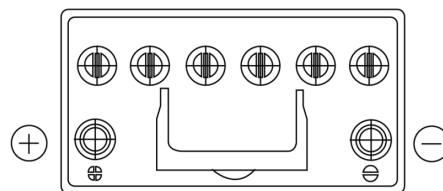

Sortimentslista

Batterier till Personbil och Lätta fordon

EFB EL955

Best. nr.	EL955
Technology	EFB
EAN/GTIN	3661024036740
Spänning	12 V
Kapacitet	95.0 Ah
CCA	800 A
Längd	306 mm
Bredd	173 mm
Höjd	222 mm
Kärl	D31
Polställning	ETN 1
Poltyp	EN taper post
Fästklack	Korean B1
Vikt (kan variera)	21.80 kg

Polställning

Poltyp

Positive Terminal

Negative Terminal

Fästklack

Design, funktioner och specifikationer kan ändras utan föregående meddelande. Vi fransäger oss alla utfästelser eller garantier, uttryckliga eller underförstådda, angående data eller rekommendationer, och ska under inga omständigheter hållas ansvariga för någon förlust eller skada som påstås ha uppstått som ett resultat. Vissa produkter kanske inte är tillgängliga på din lokala marknad.