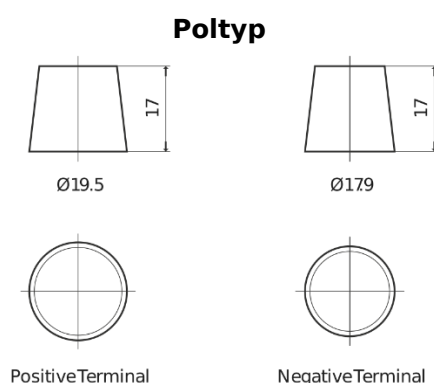

### StartPRO TG1806

|                    |               |
|--------------------|---------------|
| Best. nr.          | TG1806        |
| Technology         | Flooded       |
| EAN/GTIN           | 3661024055505 |
| Spänning           | 12 V          |
| Kapacitet          | 180 Ah        |
| CCA                | 1000 A        |
| Längd              | 510 mm        |
| Bredd              | 218 mm        |
| Höjd               | 225 mm        |
| Kärl               | D09           |
| Polställning       | ETN 4         |
| Poltyp             | EN taper post |
| Fästklack          | B3            |
| Vikt (kan variera) | 43.00 kg      |