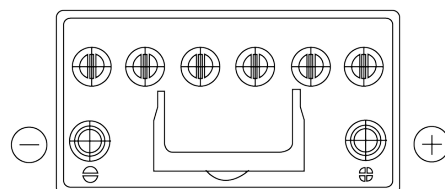

Sortimentslista

Batterier till Personbil och Lätta fordon

EFB EL954

Best. nr.	EL954
Technology	EFB
EAN/GTIN	3661024036733
Spänning	12 V
Kapacitet	95.0 Ah
CCA	800 A
Längd	306 mm
Bredd	173 mm
Höjd	222 mm
Kärl	D31
Polställning	ETN 0
Poltyp	EN taper post
Fästklack	Korean B1
Vikt (kan variera)	21.80 kg

Polställning**Poltyp**

Positive Terminal

Negative Terminal

Fästklack

Design, funktioner och specifikationer kan ändras utan föregående meddelande. Vi fransäger oss alla utfästelser eller garantier, uttryckliga eller underförstådda, angående data eller rekommendationer, och ska under inga omständigheter hållas ansvariga för någon förlust eller skada som påstås ha uppstått som ett resultat. Vissa produkter kanske inte är tillgängliga på din lokala marknad.