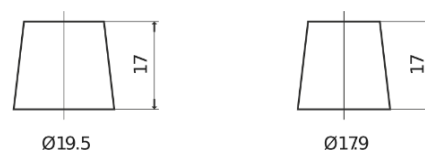

Sortimentslista

Batterier till Personbil och Lätta fordon

EFB EL954

Best. nr.	EL954
Technology	EFB
EAN/GTIN	3661024036733
Spänning	12 V
Kapacitet	95.0 Ah
CCA	800 A
Längd	306 mm
Bredd	173 mm
Höjd	222 mm
Kärl	D31
Polställning	ETN 0
Poltyp	EN taper post
Fästklack	Korean B1
Vikt (kan variera)	21.80 kg

Polställning

Poltyp

Fästklack

Design, funktioner och specifikationer kan ändras utan föregående meddelande. Vi fransäger oss alla utfästelser eller garantier, uttryckliga eller underförstådda, angående data eller rekommendationer, och ska under inga omständigheter hållas ansvariga för någon förlust eller skada som påstås ha uppstått som ett resultat. Vissa produkter kanske inte är tillgängliga på din lokala marknad.