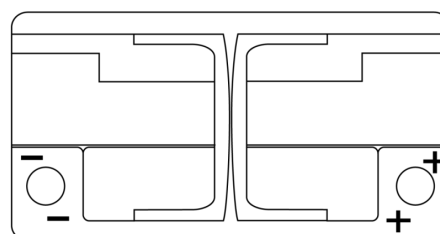

Sortimentslista

Batterier till Personbil och Lätta fordon

EFB EL800

Best. nr.	EL800
Technology	EFB
EAN/GTIN	3661024035705
Spänning	12 V
Kapacitet	80.0 Ah
CCA	800 A
Längd	315 mm
Bredd	175 mm
Höjd	190 mm
Kärl	L04
Polställning	ETN 0
Poltyp	EN taper post
Fästklack	B13
Vikt (kan variera)	22.10 kg

Polställning

Poltyp

Positive Terminal

Negative Terminal

Fästklack

Design, funktioner och specifikationer kan ändras utan föregående meddelande. Vi fransäger oss alla utfästelser eller garantier, uttryckliga eller underförstådda, angående data eller rekommendationer, och ska under inga omständigheter hållas ansvariga för någon förlust eller skada som påstås ha uppstått som ett resultat. Vissa produkter kanske inte är tillgängliga på din lokala marknad.