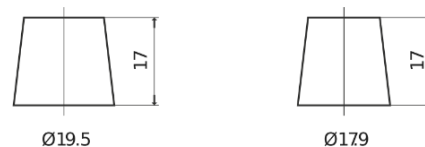

Sortimentslista

Batterier till Personbil och Lätta fordon

EFB EL800

Best. nr.	EL800
Technology	EFB
EAN/GTIN	3661024035705
Spänning	12 V
Kapacitet	80.0 Ah
CCA	800 A
Längd	315 mm
Bredd	175 mm
Höjd	190 mm
Kärl	L04
Polställning	ETN 0
Poltyp	EN taper post
Fästklack	B13
Vikt (kan variera)	22.10 kg

Polställning

Poltyp

Fästklack

Design, funktioner och specifikationer kan ändras utan föregående meddelande. Vi fransäger oss alla utfästelser eller garantier, uttryckliga eller underförstådda, angående data eller rekommendationer, och ska under inga omständigheter hållas ansvariga för någon förlust eller skada som påstås ha uppstått som ett resultat. Vissa produkter kanske inte är tillgängliga på din lokala marknad.