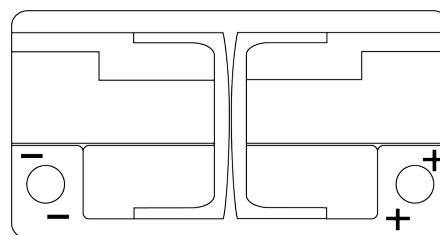

**Sortimentslista**

Batterier till Personbil och Lätta fordon

**EFB EL800**

Best. nr.	EL800
Technology	EFB
EAN/GTIN	3661024035705
Spänning	12 V
Kapacitet	80.0 Ah
CCA	800 A
Längd	315 mm
Bredd	175 mm
Höjd	190 mm
Kärl	L04
Polställning	ETN 0
Poltyp	EN taper post
Fästklack	B13
Vikt (kan variera)	22.10 kg

**Polställning****Poltyp**

Ø19.5

Ø179

Positive Terminal

Negative Terminal

**Fästklack**

5 notches

Design, funktioner och specifikationer kan ändras utan föregående meddelande. Vi fransäger oss alla utfästelser eller garantier, uttryckliga eller underförstådda, angående data eller rekommendationer, och ska under inga omständigheter hållas ansvariga för någon förlust eller skada som påstås ha uppstått som ett resultat. Vissa produkter kanske inte är tillgängliga på din lokala marknad.