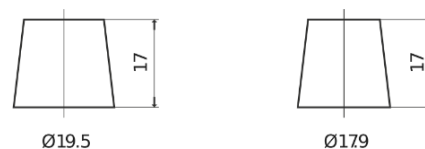

Sortimentslista

Batterier till Personbil och Lätta fordon

EFB EL800

Best. nr.	EL800
Technology	EFB
EAN/GTIN	3661024035705
Spänning	12 V
Kapacitet	80.0 Ah
CCA	800 A
Längd	315 mm
Bredd	175 mm
Höjd	190 mm
Kärl	L04
Polställning	ETN 0
Poltyp	EN taper post
Fästklack	B13
Vikt (kan variera)	22.10 kg

Polställning

Poltyp

Fästklack

Design, funktioner och specifikationer kan ändras utan föregående meddelande. Vi fransäger oss alla utfästelser eller garantier, uttryckliga eller underförstådda, angående data eller rekommendationer, och ska under inga omständigheter hållas ansvariga för någon förlust eller skada som påstås ha uppstått som ett resultat. Vissa produkter kanske inte är tillgängliga på din lokala marknad.