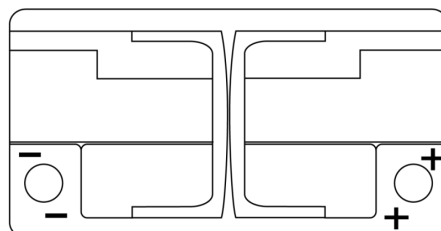

Sortimentslista

Batterier till Personbil och Lätta fordon

EFB EL800

Best. nr.	EL800
Technology	EFB
EAN/GTIN	3661024035705
Spänning	12 V
Kapacitet	80.0 Ah
CCA	800 A
Längd	315 mm
Bredd	175 mm
Höjd	190 mm
Kärl	L04
Polställning	ETN 0
Poltyp	EN taper post
Fästklack	B13
Vikt (kan variera)	22.10 kg

Polställning

Poltyp

Positive Terminal

Negative Terminal

Fästklack

Design, funktioner och specifikationer kan ändras utan föregående meddelande. Vi fransäger oss alla utfästelser eller garantier, uttryckliga eller underförstådda, angående data eller rekommendationer, och ska under inga omständigheter hållas ansvariga för någon förlust eller skada som påstås ha uppstått som ett resultat. Vissa produkter kanske inte är tillgängliga på din lokala marknad.