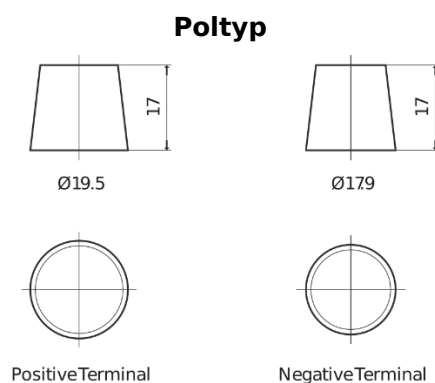

Sortimentslista

Batterier till Lastbil, Buss, Entreprenad- och Lantbruksmaskiner

StartPRO EG1806

Best. nr.	EG1806
Technology	Flooded
EAN/GTIN	3661024035507
Spänning	12 V
Kapacitet	180 Ah
CCA	1000 A
Längd	510 mm
Bredd	218 mm
Höjd	225 mm
Kärl	D09
Polställning	ETN 4
Poltyp	EN taper post
Fästklack	B3
Vikt (kan variera)	43.00 kg