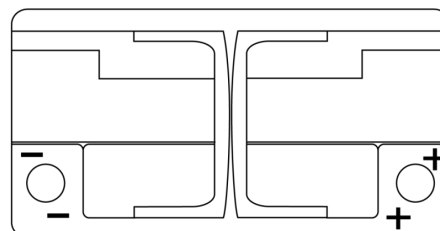

Polställning