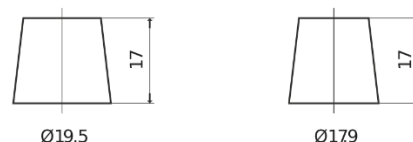

Sortimentslista

Batterier till Personbil och Lätta fordon

EFB EL754

Best. nr.	EL754
Technology	EFB
EAN/GTIN	3661024037631
Spänning	12 V
Kapacitet	75.0 Ah
CCA	750 A
Längd	260 mm
Bredd	173 mm
Höjd	222 mm
Kärl	D26
Polställning	ETN 0
Poltyp	EN taper post
Fästklack	B0
Vikt (kan variera)	19.00 kg

Polställning

Poltyp

Fästklack

Design, funktioner och specifikationer kan ändras utan föregående meddelande. Vi fransäger oss alla utfästelser eller garantier, uttryckliga eller underförstådda, angående data eller rekommendationer, och ska under inga omständigheter hållas ansvariga för någon förlust eller skada som påstås ha uppstått som ett resultat. Vissa produkter kanske inte är tillgängliga på din lokala marknad.