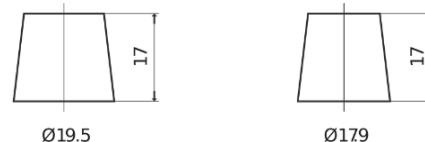

Sortimentslista

Batterier till Personbil och Lätta fordon

EFB EL754

Best. nr.	EL754
Technology	EFB
EAN/GTIN	3661024037631
Spänning	12 V
Kapacitet	75.0 Ah
CCA	750 A
Längd	260 mm
Bredd	173 mm
Höjd	222 mm
Kärl	D26
Polställning	ETN 0
Poltyp	EN taper post
Fästklack	B0
Vikt (kan variera)	19.00 kg

Polställning

Poltyp

Fästklack

Design, funktioner och specifikationer kan ändras utan föregående meddelande. Vi fransäger oss alla utfästelser eller garantier, uttryckliga eller underförstådda, angående data eller rekommendationer, och ska under inga omständigheter hållas ansvariga för någon förlust eller skada som påstås ha uppstått som ett resultat. Vissa produkter kanske inte är tillgängliga på din lokala marknad.