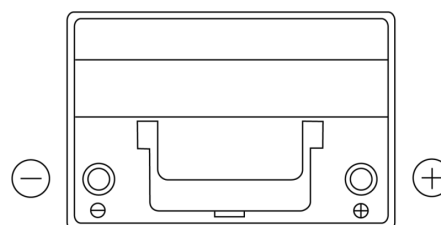

Sortimentslista

Batterier till Personbil och Lätta fordon

EFB EL754

Best. nr.	EL754
Technology	EFB
EAN/GTIN	3661024037631
Spänning	12 V
Kapacitet	75.0 Ah
CCA	750 A
Längd	260 mm
Bredd	173 mm
Höjd	222 mm
Kärl	D26
Polställning	ETN 0
Poltyp	EN taper post
Fästklack	B0
Vikt (kan variera)	19.00 kg

Polställning

Poltyp

PositiveTerminal

NegativeTerminal

Fästklack

Design, funktioner och specifikationer kan ändras utan föregående meddelande. Vi fransäger oss alla utfästelser eller garantier, uttryckliga eller underförstådda, angående data eller rekommendationer, och ska under inga omständigheter hållas ansvariga för någon förlust eller skada som påstås ha uppstått som ett resultat. Vissa produkter kanske inte är tillgängliga på din lokala marknad.