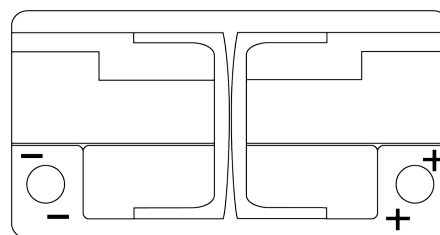

Sortimentslista

Batterier till Personbil och Lätta fordon

EFB EL752

Best. nr.	EL752
Technology	EFB
EAN/GTIN	3661024036559
Spänning	12 V
Kapacitet	75.0 Ah
CCA	730 A
Längd	315 mm
Bredd	175 mm
Höjd	175 mm
Kärl	LB4
Polställning	ETN 0
Poltyp	EN taper post
Fästklack	B13
Vikt (kan variera)	18.60 kg

Polställning

Poltyp

Ø19.5

Ø17.9

Positive Terminal

Negative Terminal

Fästklack

5 notches