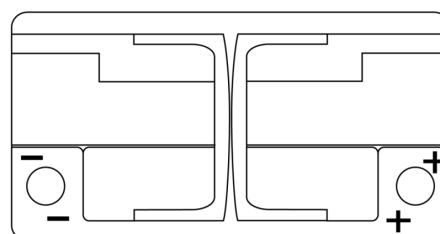

Sortimentslista

Batterier till Personbil och Lätta fordon

EFB EL752

| | |
|--------------------|---------------|
| Best. nr. | EL752 |
| Technology | EFB |
| EAN/GTIN | 3661024036559 |
| Spänning | 12 V |
| Kapacitet | 75.0 Ah |
| CCA | 730 A |
| Längd | 315 mm |
| Bredd | 175 mm |
| Höjd | 175 mm |
| Kärl | LB4 |
| Polställning | ETN 0 |
| Poltyp | EN taper post |
| Fästklack | B13 |
| Vikt (kan variera) | 18.60 kg |

Polställning

Poltyp

Positive Terminal

Negative Terminal

Fästklack

Design, funktioner och specifikationer kan ändras utan föregående meddelande. Vi fransäger oss alla utfästelser eller garantier, uttryckliga eller underförstådda, angående data eller rekommendationer, och ska under inga omständigheter hållas ansvariga för någon förlust eller skada som påstås ha uppstått som ett resultat. Vissa produkter kanske inte är tillgängliga på din lokala marknad.