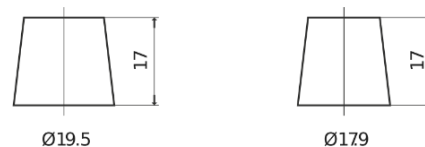

Sortimentslista

Batterier till Personbil och Lätta fordon

EFB EL752

Best. nr.	EL752
Technology	EFB
EAN/GTIN	3661024036559
Spänning	12 V
Kapacitet	75.0 Ah
CCA	730 A
Längd	315 mm
Bredd	175 mm
Höjd	175 mm
Kärl	LB4
Polställning	ETN 0
Poltyp	EN taper post
Fästklack	B13
Vikt (kan variera)	18.60 kg

Polställning

Poltyp

Fästklack

Design, funktioner och specifikationer kan ändras utan föregående meddelande. Vi fransäger oss alla utfästelser eller garantier, uttryckliga eller underförstådda, angående data eller rekommendationer, och ska under inga omständigheter hållas ansvariga för någon förlust eller skada som påstås ha uppstått som ett resultat. Vissa produkter kanske inte är tillgängliga på din lokala marknad.