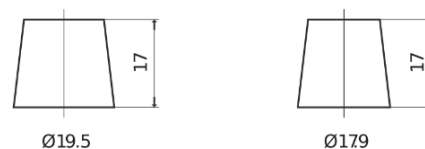

Sortimentslista

Batterier till Personbil och Lätta fordon

EFB EL752

Best. nr.	EL752
Technology	EFB
EAN/GTIN	3661024036559
Spänning	12 V
Kapacitet	75.0 Ah
CCA	730 A
Längd	315 mm
Bredd	175 mm
Höjd	175 mm
Kärl	LB4
Polställning	ETN 0
Poltyp	EN taper post
Fästklack	B13
Vikt (kan variera)	18.60 kg

Polställning

Poltyp

Fästklack

Design, funktioner och specifikationer kan ändras utan föregående meddelande. Vi fransäger oss alla utfästelser eller garantier, uttryckliga eller underförstådda, angående data eller rekommendationer, och ska under inga omständigheter hållas ansvariga för någon förlust eller skada som påstås ha uppstått som ett resultat. Vissa produkter kanske inte är tillgängliga på din lokala marknad.