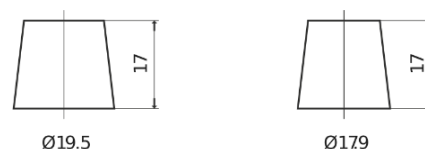

Sortimentslista

Batterier till Personbil och Lätta fordon

EFB EL700

Best. nr.	EL700
Technology	EFB
EAN/GTIN	3661024035699
Spänning	12 V
Kapacitet	70.0 Ah
CCA	760 A
Längd	278 mm
Bredd	175 mm
Höjd	190 mm
Kärl	L03
Polställning	ETN 0
Poltyp	EN taper post
Fästklack	B13
Vikt (kan variera)	19.30 kg

Polställning

Poltyp

Fästklack

Design, funktioner och specifikationer kan ändras utan föregående meddelande. Vi fransäger oss alla utfästelser eller garantier, uttryckliga eller underförstådda, angående data eller rekommendationer, och ska under inga omständigheter hållas ansvariga för någon förlust eller skada som påstås ha uppstått som ett resultat. Vissa produkter kanske inte är tillgängliga på din lokala marknad.