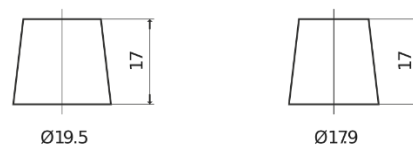

Sortimentslista

Batterier till Personbil och Lätta fordon

EFB EL700

Best. nr.	EL700
Technology	EFB
EAN/GTIN	3661024035699
Spänning	12 V
Kapacitet	70.0 Ah
CCA	760 A
Längd	278 mm
Bredd	175 mm
Höjd	190 mm
Kärl	L03
Polställning	ETN 0
Poltyp	EN taper post
Fästklack	B13
Vikt (kan variera)	19.30 kg

Polställning

Poltyp

Fästklack

Design, funktioner och specifikationer kan ändras utan föregående meddelande. Vi fransäger oss alla utfästelser eller garantier, uttryckliga eller underförstådda, angående data eller rekommendationer, och ska under inga omständigheter hållas ansvariga för någon förlust eller skada som påstås ha uppstått som ett resultat. Vissa produkter kanske inte är tillgängliga på din lokala marknad.