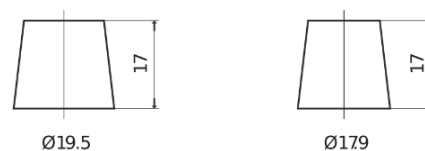

Sortimentslista

Batterier till Personbil och Lätta fordon

EFB EL700

Best. nr.	EL700
Technology	EFB
EAN/GTIN	3661024035699
Spänning	12 V
Kapacitet	70.0 Ah
CCA	760 A
Längd	278 mm
Bredd	175 mm
Höjd	190 mm
Kärl	L03
Polställning	ETN 0
Poltyp	EN taper post
Fästklack	B13
Vikt (kan variera)	19.30 kg

Polställning

Poltyp

Fästklack

Design, funktioner och specifikationer kan ändras utan föregående meddelande. Vi fransäger oss alla utfästelser eller garantier, uttryckliga eller underförstådda, angående data eller rekommendationer, och ska under inga omständigheter hållas ansvariga för någon förlust eller skada som påstås ha uppstått som ett resultat. Vissa produkter kanske inte är tillgängliga på din lokala marknad.