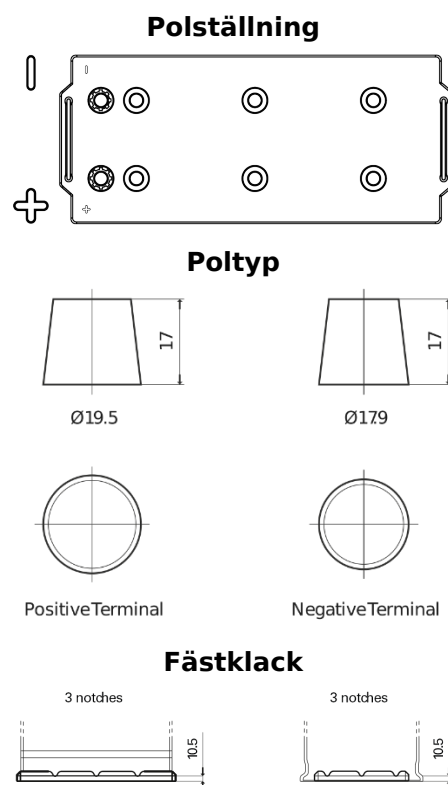

Sortimentslista

Batterier till Lastbil, Buss, Entreprenad- och Lantbruksmaskiner

StartPRO TG1406

Best. nr.	TG1406
Technology	Flooded
EAN/GTIN	3661024055499
Spänning	12 V
Kapacitet	140 Ah
CCA	800 A
Längd	510 mm
Bredd	175 mm
Höjd	225 mm
Kärl	D08
Polställning	ETN 4
Poltyp	EN taper post
Fästklack	B3
Vikt (kan variera)	33.50 kg