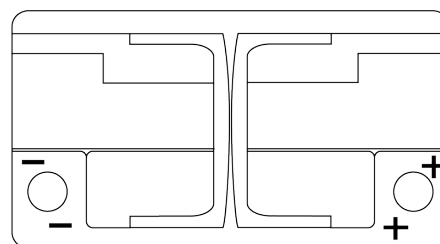

Sortimentslista

Batterier till Personbil och Lätta fordon

EFB EL652

Best. nr.	EL652
Technology	EFB
EAN/GTIN	3661024036542
Spänning	12 V
Kapacitet	65.0 Ah
CCA	650 A
Längd	278 mm
Bredd	175 mm
Höjd	175 mm
Kärl	LB3
Polställning	ETN 0
Poltyp	EN taper post
Fästklack	B13
Vikt (kan variera)	16.20 kg

Polställning**Poltyp**

Ø19.5

Ø179

PositiveTerminal

NegativeTerminal

Fästklack

5 notches

10.5