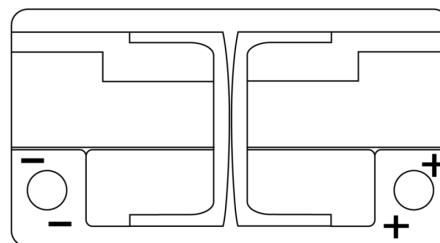

Polställning