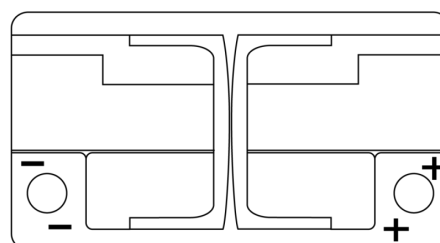

Polställning