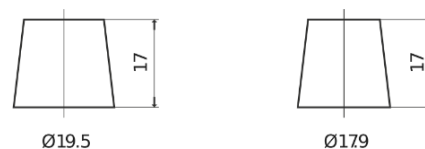

Sortimentslista

Batterier till Personbil och Lätta fordon

EFB EL652

Best. nr.	EL652
Technology	EFB
EAN/GTIN	3661024036542
Spänning	12 V
Kapacitet	65.0 Ah
CCA	650 A
Längd	278 mm
Bredd	175 mm
Höjd	175 mm
Kärl	LB3
Polställning	ETN 0
Poltyp	EN taper post
Fästklack	B13
Vikt (kan variera)	16.20 kg

Polställning

Poltyp

Fästklack

Design, funktioner och specifikationer kan ändras utan föregående meddelande. Vi fransäger oss alla utfästelser eller garantier, uttryckliga eller underförstådda, angående data eller rekommendationer, och ska under inga omständigheter hållas ansvariga för någon förlust eller skada som påstås ha uppstått som ett resultat. Vissa produkter kanske inte är tillgängliga på din lokala marknad.