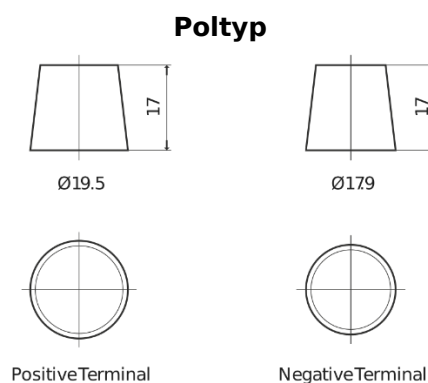

Sortimentslista

Batterier till Lastbil, Buss, Entreprenad- och Lantbruksmaskiner

StartPRO EG1406

Best. nr.	EG1406
Technology	Flooded
EAN/GTIN	3661024035491
Spänning	12 V
Kapacitet	140 Ah
CCA	800 A
Längd	510 mm
Bredd	175 mm
Höjd	225 mm
Kärl	D08
Polställning	ETN 4
Poltyp	EN taper post
Fästklack	B3
Vikt (kan variera)	33.50 kg