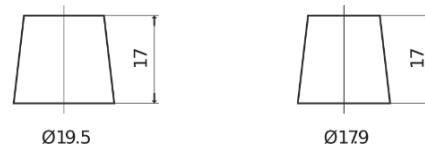

Sortimentslista

Batterier till Personbil och Lätta fordon

EFB EL605

Best. nr.	EL605
Technology	EFB
EAN/GTIN	3661024036726
Spänning	12 V
Kapacitet	60.0 Ah
CCA	520 A
Längd	230 mm
Bredd	173 mm
Höjd	222 mm
Kärl	D23
Polställning	ETN 1
Poltyp	EN taper post
Fästklack	B0
Vikt (kan variera)	15.80 kg

Polställning

Poltyp

Fästklack

Design, funktioner och specifikationer kan ändras utan föregående meddelande. Vi fransäger oss alla utfästelser eller garantier, uttryckliga eller underförstådda, angående data eller rekommendationer, och ska under inga omständigheter hållas ansvariga för någon förlust eller skada som påstås ha uppstått som ett resultat. Vissa produkter kanske inte är tillgängliga på din lokala marknad.