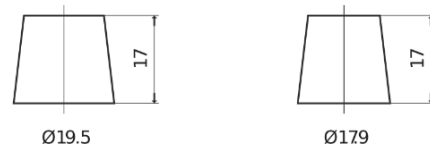

Sortimentslista

Batterier till Personbil och Lätta fordon

EFB EL605

Best. nr.	EL605
Technology	EFB
EAN/GTIN	3661024036726
Spänning	12 V
Kapacitet	60.0 Ah
CCA	520 A
Längd	230 mm
Bredd	173 mm
Höjd	222 mm
Kärl	D23
Polställning	ETN 1
Poltyp	EN taper post
Fästklack	B0
Vikt (kan variera)	15.80 kg

Polställning

Poltyp

Fästklack

Design, funktioner och specifikationer kan ändras utan föregående meddelande. Vi fransäger oss alla utfästelser eller garantier, uttryckliga eller underförstådda, angående data eller rekommendationer, och ska under inga omständigheter hållas ansvariga för någon förlust eller skada som påstås ha uppstått som ett resultat. Vissa produkter kanske inte är tillgängliga på din lokala marknad.