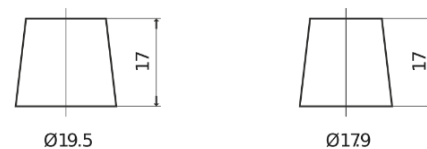

Sortimentslista

Batterier till Personbil och Lätta fordon

EFB EL604

Best. nr.	EL604
Technology	EFB
EAN/GTIN	3661024036566
Spänning	12 V
Kapacitet	60.0 Ah
CCA	520 A
Längd	230 mm
Bredd	173 mm
Höjd	222 mm
Kärl	D23
Polställning	ETN 0
Poltyp	EN taper post
Fästklack	B0
Vikt (kan variera)	15.80 kg

Polställning

Poltyp

Fästklack

Design, funktioner och specifikationer kan ändras utan föregående meddelande. Vi fransäger oss alla utfästelser eller garantier, uttryckliga eller underförstådda, angående data eller rekommendationer, och ska under inga omständigheter hållas ansvariga för någon förlust eller skada som påstås ha uppstått som ett resultat. Vissa produkter kanske inte är tillgängliga på din lokala marknad.