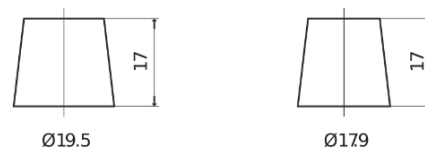

Sortimentslista

Batterier till Personbil och Lätta fordon

EFB EL604

Best. nr.	EL604
Technology	EFB
EAN/GTIN	3661024036566
Spänning	12 V
Kapacitet	60.0 Ah
CCA	520 A
Längd	230 mm
Bredd	173 mm
Höjd	222 mm
Kärl	D23
Polställning	ETN 0
Poltyp	EN taper post
Fästklack	B0
Vikt (kan variera)	15.80 kg

Polställning

Poltyp

Fästklack

Design, funktioner och specifikationer kan ändras utan föregående meddelande. Vi fransäger oss alla utfästelser eller garantier, uttryckliga eller underförstådda, angående data eller rekommendationer, och ska under inga omständigheter hållas ansvariga för någon förlust eller skada som påstås ha uppstått som ett resultat. Vissa produkter kanske inte är tillgängliga på din lokala marknad.