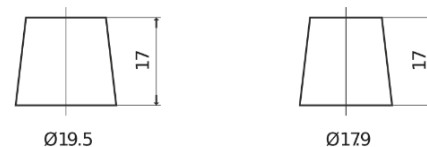

Sortimentslista

Batterier till Personbil och Lätta fordon

EFB EL600

Best. nr.	EL600
Technology	EFB
EAN/GTIN	3661024035682
Spänning	12 V
Kapacitet	60.0 Ah
CCA	640 A
Längd	242 mm
Bredd	175 mm
Höjd	190 mm
Kärl	L02
Polställning	ETN 0
Poltyp	EN taper post
Fästklack	B13
Vikt (kan variera)	17.00 kg

Polställning

Poltyp

Fästklack

Design, funktioner och specifikationer kan ändras utan föregående meddelande. Vi fransäger oss alla utfästelser eller garantier, uttryckliga eller underförstådda, angående data eller rekommendationer, och ska under inga omständigheter hållas ansvariga för någon förlust eller skada som påstås ha uppstått som ett resultat. Vissa produkter kanske inte är tillgängliga på din lokala marknad.