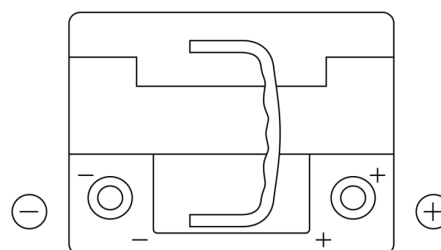

Polställning