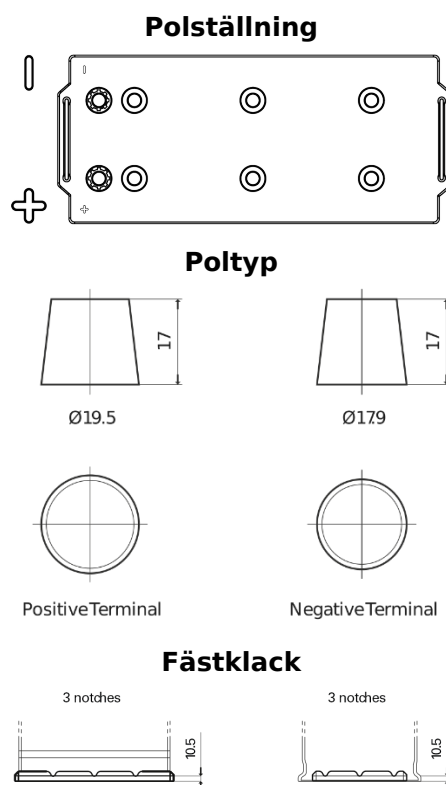

Sortimentslista

Batterier till Lastbil, Buss, Entreprenad- och Lantbruksmaskiner

StartPRO TG1206

Best. nr.	TG1206
Technology	Flooded
EAN/GTIN	3661024056830
Spänning	12 V
Kapacitet	120 Ah
CCA	680 A
Längd	510 mm
Bredd	175 mm
Höjd	225 mm
Kärl	D08
Polställning	ETN 4
Poltyp	EN taper post
Fästklack	B3
Vikt (kan variera)	31.80 kg