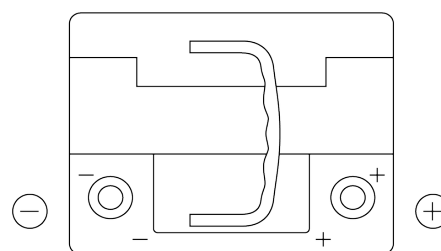

Sortimentslista

Batterier till Personbil och Lätta fordon

EFB EL550

Best. nr.	EL550
Technology	EFB
EAN/GTIN	3661024036757
Spänning	12 V
Kapacitet	55.0 Ah
CCA	540 A
Längd	207 mm
Bredd	175 mm
Höjd	190 mm
Kärl	L01
Polställning	ETN 0
Poltyp	EN taper post
Fästklack	B13
Vikt (kan variera)	14.10 kg

Polställning**Poltyp**

Positive Terminal

Negative Terminal

Fästklack

Design, funktioner och specifikationer kan ändras utan föregående meddelande. Vi fransäger oss alla utfästelser eller garantier, uttryckliga eller underförstådda, angående data eller rekommendationer, och ska under inga omständigheter hållas ansvariga för någon förlust eller skada som påstås ha uppstått som ett resultat. Vissa produkter kanske inte är tillgängliga på din lokala marknad.