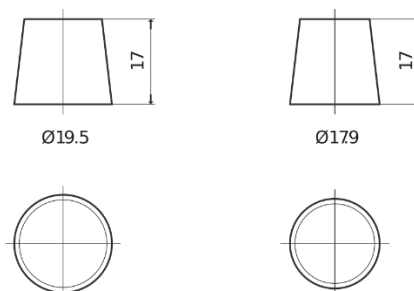

Poltyp

Positive Terminal

Negative Terminal

Fästklack

Design, funktioner och specifikationer kan ändras utan föregående meddelande. Vi fransäger oss alla utfästelser eller garantier, uttryckliga eller underförstådda, angående data eller rekommendationer, och ska under inga omständigheter hållas ansvariga för någon förlust eller skada som påstås ha uppstått som ett resultat. Vissa produkter kanske inte är tillgängliga på din lokala marknad.