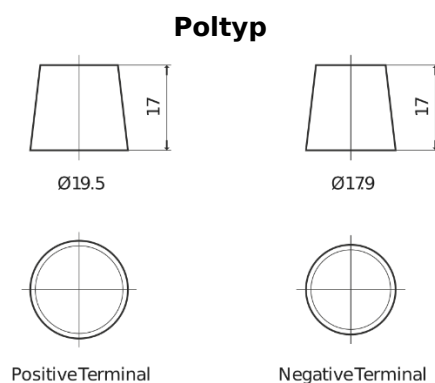

### StartPRO EG1206

Best. nr.	EG1206
Technology	Flooded
EAN/GTIN	3661024037013
Spänning	12 V
Kapacitet	120 Ah
CCA	680 A
Längd	510 mm
Bredd	175 mm
Höjd	225 mm
Kärl	D08
Polställning	ETN 4
Poltyp	EN taper post
Fästklack	B3
Vikt (kan variera)	31.80 kg