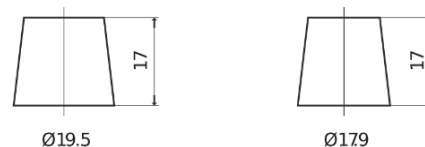

Sortimentslista

Batterier till Personbil och Lätta fordon

EFB EL1000

Best. nr.	EL1000
Technology	EFB
EAN/GTIN	3661024037389
Spänning	12 V
Kapacitet	100.0 Ah
CCA	900 A
Längd	353 mm
Bredd	175 mm
Höjd	190 mm
Kärl	L05
Polställning	ETN 0
Poltyp	EN taper post
Fästklack	B13
Vikt (kan variera)	25.50 kg

Polställning

Poltyp

Fästklack

Design, funktioner och specifikationer kan ändras utan föregående meddelande. Vi fransäger oss alla utfästelser eller garantier, uttryckliga eller underförstådda, angående data eller rekommendationer, och ska under inga omständigheter hållas ansvariga för någon förlust eller skada som påstås ha uppstått som ett resultat. Vissa produkter kanske inte är tillgängliga på din lokala marknad.