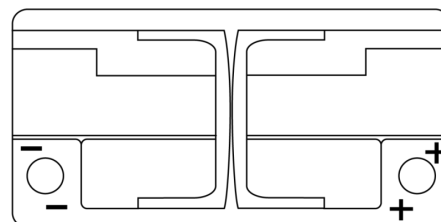

Sortimentslista

Batterier till Personbil och Lätta fordon

AGM EK960

Best. nr.	EK960
Technology	AGM
EAN/GTIN	3661024037921
Spänning	12 V
Kapacitet	96.0 Ah
CCA	850 A
Längd	353 mm
Bredd	175 mm
Höjd	190 mm
Kärl	L05
Polställning	ETN 0
Poltyp	EN taper post
Fästklack	B13
Vikt (kan variera)	26.10 kg

Polställning

Poltyp

PositiveTerminal

NegativeTerminal

Fästklack

Design, funktioner och specifikationer kan ändras utan föregående meddelande. Vi fransäger oss alla utfästelser eller garantier, uttryckliga eller underförstådda, angående data eller rekommendationer, och ska under inga omständigheter hållas ansvariga för någon förlust eller skada som påstås ha uppstått som ett resultat. Vissa produkter kanske inte är tillgängliga på din lokala marknad.