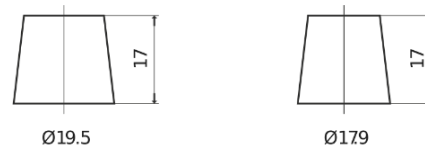

Sortimentslista

Batterier till Personbil och Lätta fordon

AGM EK960

Best. nr.	EK960
Technology	AGM
EAN/GTIN	3661024037921
Spänning	12 V
Kapacitet	96.0 Ah
CCA	850 A
Längd	353 mm
Bredd	175 mm
Höjd	190 mm
Kärl	L05
Polställning	ETN 0
Poltyp	EN taper post
Fästklack	B13
Vikt (kan variera)	26.10 kg

Polställning

Poltyp

Fästklack

Design, funktioner och specifikationer kan ändras utan föregående meddelande. Vi fransäger oss alla utfästelser eller garantier, uttryckliga eller underförstådda, angående data eller rekommendationer, och ska under inga omständigheter hållas ansvariga för någon förlust eller skada som påstås ha uppstått som ett resultat. Vissa produkter kanske inte är tillgängliga på din lokala marknad.