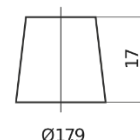

Sortimentslista

Batterier till Personbil och Lätta fordon

AGM EK960

Best. nr.	EK960
Technology	AGM
EAN/GTIN	3661024037921
Spänning	12 V
Kapacitet	96.0 Ah
CCA	850 A
Längd	353 mm
Bredd	175 mm
Höjd	190 mm
Kärl	L05
Polställning	ETN 0
Poltyp	EN taper post
Fästklack	B13
Vikt (kan variera)	26.10 kg

Polställning**Poltyp**

Ø19.5

Ø17.9

Positive Terminal

Negative Terminal

Fästklack

5 notches

10.5