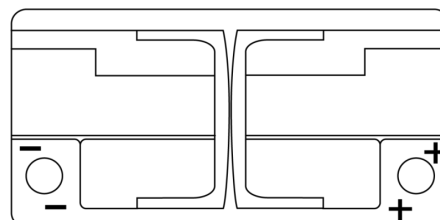

Sortimentslista

Batterier till Personbil och Lätta fordon

AGM EK960

Best. nr.	EK960
Technology	AGM
EAN/GTIN	3661024037921
Spänning	12 V
Kapacitet	96.0 Ah
CCA	850 A
Längd	353 mm
Bredd	175 mm
Höjd	190 mm
Kärl	L05
Polställning	ETN 0
Poltyp	EN taper post
Fästklack	B13
Vikt (kan variera)	26.10 kg

Polställning

Poltyp

PositiveTerminal

NegativeTerminal

Fästklack

Design, funktioner och specifikationer kan ändras utan föregående meddelande. Vi fransäger oss alla utfästelser eller garantier, uttryckliga eller underförstådda, angående data eller rekommendationer, och ska under inga omständigheter hållas ansvariga för någon förlust eller skada som påstås ha uppstått som ett resultat. Vissa produkter kanske inte är tillgängliga på din lokala marknad.