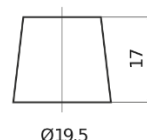

Sortimentslista

Batterier till Personbil och Lätta fordon

AGM EK960

Best. nr.	EK960
Technology	AGM
EAN/GTIN	3661024037921
Spänning	12 V
Kapacitet	96.0 Ah
CCA	850 A
Längd	353 mm
Bredd	175 mm
Höjd	190 mm
Kärl	L05
Polställning	ETN 0
Poltyp	EN taper post
Fästklack	B13
Vikt (kan variera)	26.10 kg

Polställning**Poltyp**

Ø19.5

Ø17.9

Positive Terminal

Negative Terminal

Fästklack

5 notches

10.5