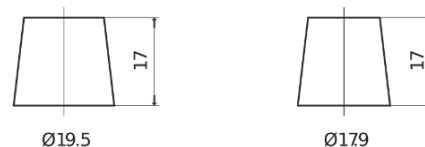

Sortimentslista

Batterier till Personbil och Lätta fordon

AGM EK960

Best. nr.	EK960
Technology	AGM
EAN/GTIN	3661024037921
Spänning	12 V
Kapacitet	96.0 Ah
CCA	850 A
Längd	353 mm
Bredd	175 mm
Höjd	190 mm
Kärl	L05
Polställning	ETN 0
Poltyp	EN taper post
Fästklack	B13
Vikt (kan variera)	26.10 kg

Polställning

Poltyp

Fästklack

Design, funktioner och specifikationer kan ändras utan föregående meddelande. Vi fransäger oss alla utfästelser eller garantier, uttryckliga eller underförstådda, angående data eller rekommendationer, och ska under inga omständigheter hållas ansvariga för någon förlust eller skada som påstås ha uppstått som ett resultat. Vissa produkter kanske inte är tillgängliga på din lokala marknad.