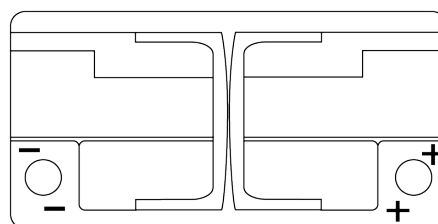

Sortimentslista

Batterier till Personbil och Lätta fordon

AGM EK960

Best. nr.	EK960
Technology	AGM
EAN/GTIN	3661024037921
Spänning	12 V
Kapacitet	96.0 Ah
CCA	850 A
Längd	353 mm
Bredd	175 mm
Höjd	190 mm
Kärl	L05
Polställning	ETN 0
Poltyp	EN taper post
Fästklack	B13
Vikt (kan variera)	26.10 kg

Polställning**Poltyp**

Ø19.5

Ø17.9

Positive Terminal

Negative Terminal

Fästklack

5 notches

10.5