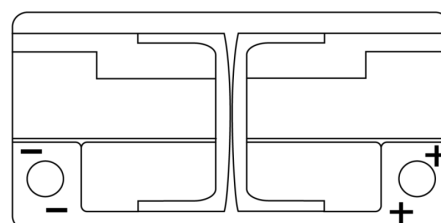

Sortimentslista

Batterier till Personbil och Lätta fordon

AGM EK960

Best. nr.	EK960
Technology	AGM
EAN/GTIN	3661024037921
Spänning	12 V
Kapacitet	96.0 Ah
CCA	850 A
Längd	353 mm
Bredd	175 mm
Höjd	190 mm
Kärl	L05
Polställning	ETN 0
Poltyp	EN taper post
Fästklack	B13
Vikt (kan variera)	26.10 kg

Polställning

Poltyp

PositiveTerminal

NegativeTerminal

Fästklack

Design, funktioner och specifikationer kan ändras utan föregående meddelande. Vi fransäger oss alla utfästelser eller garantier, uttryckliga eller underförstådda, angående data eller rekommendationer, och ska under inga omständigheter hållas ansvariga för någon förlust eller skada som påstås ha uppstått som ett resultat. Vissa produkter kanske inte är tillgängliga på din lokala marknad.