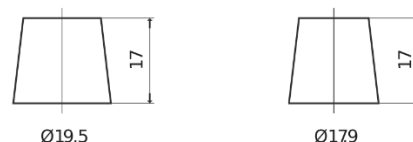

Sortimentslista

Batterier till Personbil och Lätta fordon

AGM EK820

Best. nr.	EK820
Technology	AGM
EAN/GTIN	3661024037914
Spänning	12 V
Kapacitet	82.0 Ah
CCA	800 A
Längd	315 mm
Bredd	175 mm
Höjd	190 mm
Kärl	L04
Polställning	ETN 0
Poltyp	EN taper post
Fästklack	B13
Vikt (kan variera)	23.30 kg

Polställning

Poltyp

Fästklack

Design, funktioner och specifikationer kan ändras utan föregående meddelande. Vi fransäger oss alla utfästelser eller garantier, uttryckliga eller underförstådda, angående data eller rekommendationer, och ska under inga omständigheter hållas ansvariga för någon förlust eller skada som påstås ha uppstått som ett resultat. Vissa produkter kanske inte är tillgängliga på din lokala marknad.