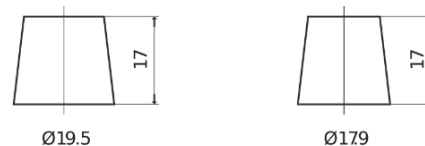

Sortimentslista

Batterier till Personbil och Lätta fordon

AGM EK820

Best. nr.	EK820
Technology	AGM
EAN/GTIN	3661024037914
Spänning	12 V
Kapacitet	82.0 Ah
CCA	800 A
Längd	315 mm
Bredd	175 mm
Höjd	190 mm
Kärl	L04
Polställning	ETN 0
Poltyp	EN taper post
Fästklack	B13
Vikt (kan variera)	23.30 kg

Polställning

Poltyp

Fästklack

Design, funktioner och specifikationer kan ändras utan föregående meddelande. Vi fransäger oss alla utfästelser eller garantier, uttryckliga eller underförstådda, angående data eller rekommendationer, och ska under inga omständigheter hållas ansvariga för någon förlust eller skada som påstås ha uppstått som ett resultat. Vissa produkter kanske inte är tillgängliga på din lokala marknad.