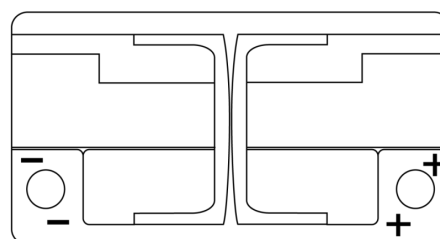

Sortimentslista

Batterier till Personbil och Lätta fordon

AGM EK820

Best. nr.	EK820
Technology	AGM
EAN/GTIN	3661024037914
Spänning	12 V
Kapacitet	82.0 Ah
CCA	800 A
Längd	315 mm
Bredd	175 mm
Höjd	190 mm
Kärl	L04
Polställning	ETN 0
Poltyp	EN taper post
Fästklack	B13
Vikt (kan variera)	23.30 kg

Polställning

Poltyp

Positive Terminal

Negative Terminal

Fästklack

Design, funktioner och specifikationer kan ändras utan föregående meddelande. Vi fransäger oss alla utfästelser eller garantier, uttryckliga eller underförstådda, angående data eller rekommendationer, och ska under inga omständigheter hållas ansvariga för någon förlust eller skada som påstås ha uppstått som ett resultat. Vissa produkter kanske inte är tillgängliga på din lokala marknad.