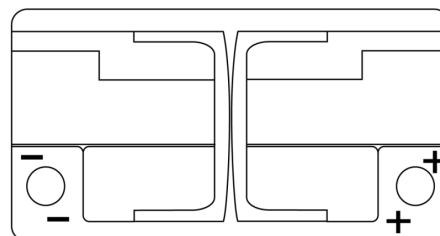

Polställning