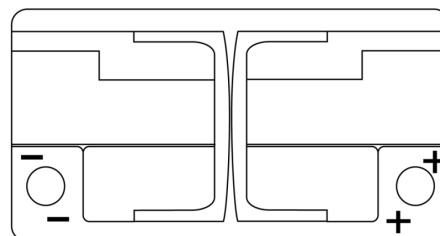

Sortimentslista

Batterier till Personbil och Lätta fordon

AGM EK820

Best. nr.	EK820
Technology	AGM
EAN/GTIN	3661024037914
Spänning	12 V
Kapacitet	82.0 Ah
CCA	800 A
Längd	315 mm
Bredd	175 mm
Höjd	190 mm
Kärl	L04
Polställning	ETN 0
Poltyp	EN taper post
Fästklack	B13
Vikt (kan variera)	23.30 kg

Polställning**Poltyp**

Positive Terminal

Negative Terminal

Fästklack

Design, funktioner och specifikationer kan ändras utan föregående meddelande. Vi fransäger oss alla utfästelser eller garantier, uttryckliga eller underförstådda, angående data eller rekommendationer, och ska under inga omständigheter hållas ansvariga för någon förlust eller skada som påstås ha uppstått som ett resultat. Vissa produkter kanske inte är tillgängliga på din lokala marknad.