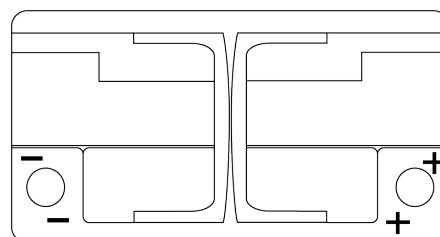

Sortimentslista

Batterier till Personbil och Lätta fordon

AGM EK820

Best. nr.	EK820
Technology	AGM
EAN/GTIN	3661024037914
Spänning	12 V
Kapacitet	82.0 Ah
CCA	800 A
Längd	315 mm
Bredd	175 mm
Höjd	190 mm
Kärl	L04
Polställning	ETN 0
Poltyp	EN taper post
Fästklack	B13
Vikt (kan variera)	23.30 kg

Polställning**Poltyp**

Positive Terminal

Negative Terminal

Fästklack

Design, funktioner och specifikationer kan ändras utan föregående meddelande. Vi fransäger oss alla utfästelser eller garantier, uttryckliga eller underförstådda, angående data eller rekommendationer, och ska under inga omständigheter hållas ansvariga för någon förlust eller skada som påstås ha uppstått som ett resultat. Vissa produkter kanske inte är tillgängliga på din lokala marknad.