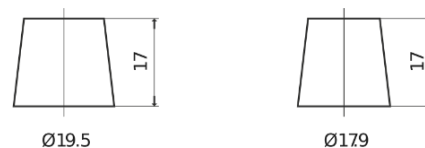

Sortimentslista

Batterier till Personbil och Lätta fordon

AGM EK820

Best. nr.	EK820
Technology	AGM
EAN/GTIN	3661024037914
Spänning	12 V
Kapacitet	82.0 Ah
CCA	800 A
Längd	315 mm
Bredd	175 mm
Höjd	190 mm
Kärl	L04
Polställning	ETN 0
Poltyp	EN taper post
Fästklack	B13
Vikt (kan variera)	23.30 kg

Polställning

Poltyp

Fästklack

Design, funktioner och specifikationer kan ändras utan föregående meddelande. Vi fransäger oss alla utfästelser eller garantier, uttryckliga eller underförstådda, angående data eller rekommendationer, och ska under inga omständigheter hållas ansvariga för någon förlust eller skada som påstås ha uppstått som ett resultat. Vissa produkter kanske inte är tillgängliga på din lokala marknad.