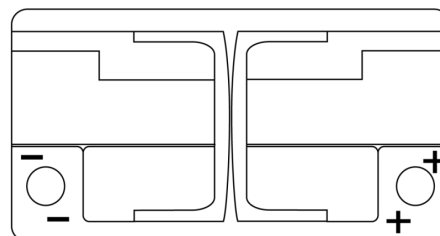

Sortimentslista

Batterier till Personbil och Lätta fordon

AGM EK820

Best. nr.	EK820
Technology	AGM
EAN/GTIN	3661024037914
Spänning	12 V
Kapacitet	82.0 Ah
CCA	800 A
Längd	315 mm
Bredd	175 mm
Höjd	190 mm
Kärl	L04
Polställning	ETN 0
Poltyp	EN taper post
Fästklack	B13
Vikt (kan variera)	23.30 kg

Polställning

Poltyp

Positive Terminal

Negative Terminal

Fästklack

Design, funktioner och specifikationer kan ändras utan föregående meddelande. Vi fransäger oss alla utfästelser eller garantier, uttryckliga eller underförstådda, angående data eller rekommendationer, och ska under inga omständigheter hållas ansvariga för någon förlust eller skada som påstås ha uppstått som ett resultat. Vissa produkter kanske inte är tillgängliga på din lokala marknad.