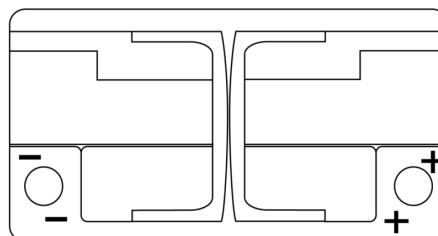

Polställning