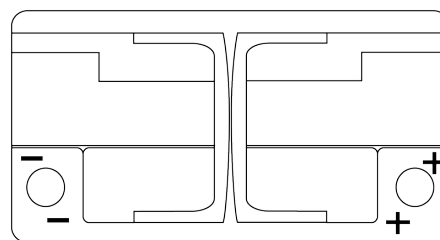

Sortimentslista

Batterier till Personbil och Lätta fordon

AGM EK800

Best. nr.	EK800
Technology	AGM
EAN/GTIN	3661024035729
Spänning	12 V
Kapacitet	80.0 Ah
CCA	800 A
Längd	315 mm
Bredd	175 mm
Höjd	190 mm
Kärl	L04
Polställning	ETN 0
Poltyp	EN taper post
Fästklack	B13
Vikt (kan variera)	23.30 kg

Polställning

Poltyp

Positive Terminal

Negative Terminal

Fästklack

Design, funktioner och specifikationer kan ändras utan föregående meddelande. Vi fransäger oss alla utfästelser eller garantier, uttryckliga eller underförstådda, angående data eller rekommendationer, och ska under inga omständigheter hållas ansvariga för någon förlust eller skada som påstås ha uppstått som ett resultat. Vissa produkter kanske inte är tillgängliga på din lokala marknad.