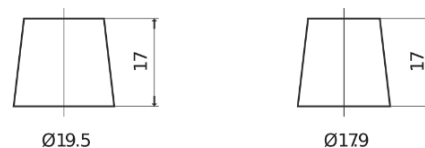

Sortimentslista

Batterier till Personbil och Lätta fordon

AGM EK800

Best. nr.	EK800
Technology	AGM
EAN/GTIN	3661024035729
Spänning	12 V
Kapacitet	80.0 Ah
CCA	800 A
Längd	315 mm
Bredd	175 mm
Höjd	190 mm
Kärl	L04
Polställning	ETN 0
Poltyp	EN taper post
Fästklack	B13
Vikt (kan variera)	23.30 kg

Polställning

Poltyp

Fästklack

Design, funktioner och specifikationer kan ändras utan föregående meddelande. Vi fransäger oss alla utfästelser eller garantier, uttryckliga eller underförstådda, angående data eller rekommendationer, och ska under inga omständigheter hållas ansvariga för någon förlust eller skada som påstås ha uppstått som ett resultat. Vissa produkter kanske inte är tillgängliga på din lokala marknad.