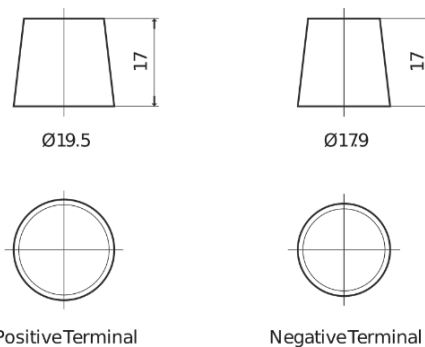

Poltyp

Fästklack

Design, funktioner och specifikationer kan ändras utan föregående meddelande. Vi fransäger oss alla utfästelser eller garantier, uttryckliga eller underförstådda, angående data eller rekommendationer, och ska under inga omständigheter hållas ansvariga för någon förlust eller skada som påstås ha uppstått som ett resultat. Vissa produkter kanske inte är tillgängliga på din lokala marknad.