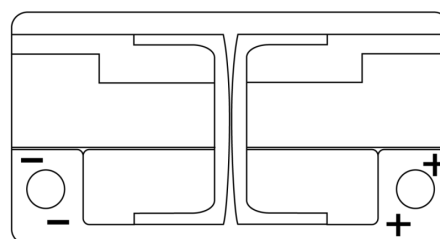

Sortimentslista

Batterier till Personbil och Lätta fordon

AGM EK800

Best. nr.	EK800
Technology	AGM
EAN/GTIN	3661024035729
Spänning	12 V
Kapacitet	80.0 Ah
CCA	800 A
Längd	315 mm
Bredd	175 mm
Höjd	190 mm
Kärl	L04
Polställning	ETN 0
Poltyp	EN taper post
Fästklack	B13
Vikt (kan variera)	23.30 kg

Polställning

Poltyp

Positive Terminal

Negative Terminal

Fästklack

Design, funktioner och specifikationer kan ändras utan föregående meddelande. Vi fransäger oss alla utfästelser eller garantier, uttryckliga eller underförstådda, angående data eller rekommendationer, och ska under inga omständigheter hållas ansvariga för någon förlust eller skada som påstås ha uppstått som ett resultat. Vissa produkter kanske inte är tillgängliga på din lokala marknad.