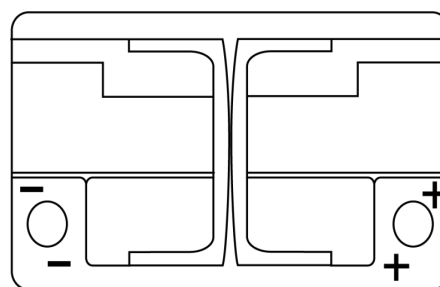

Polställning