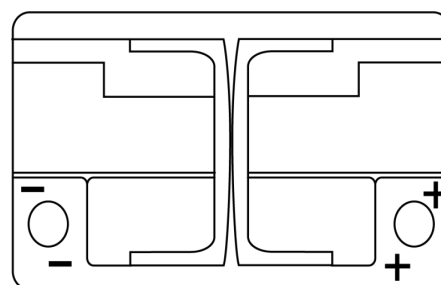

Polställning