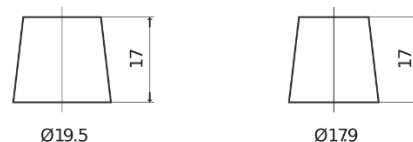

Sortimentslista

Batterier till Personbil och Lätta fordon

Technica TB455

Best. nr.	TB455
Technology	Flooded
EAN/GTIN	3661024054386
Spänning	12 V
Kapacitet	45 Ah
CCA	330 A
Längd	237 mm
Bredd	127 mm
Höjd	227 mm
Kärl	B24
Polställning	ETN 1
Poltyp	EN taper post
Fästklack	B0
Vikt (kan variera)	11.40 kg

Polställning

Poltyp

Fästklack

Design, funktioner och specifikationer kan ändras utan föregående meddelande. Vi fransäger oss alla utfästelser eller garantier, uttryckliga eller underförstådda, angående data eller rekommendationer, och ska under inga omständigheter hållas ansvariga för någon förlust eller skada som påstås ha uppstått som ett resultat. Vissa produkter kanske inte är tillgängliga på din lokala marknad.