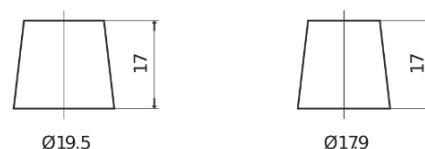

Sortimentslista

Batterier till Personbil och Lätta fordon

AGM EK700

Best. nr.	EK700
Technology	AGM
EAN/GTIN	3661024035712
Spänning	12 V
Kapacitet	70.0 Ah
CCA	760 A
Längd	278 mm
Bredd	175 mm
Höjd	190 mm
Kärl	L03
Polställning	ETN 0
Poltyp	EN taper post
Fästklack	B13
Vikt (kan variera)	20.60 kg

Polställning

Poltyp

Fästklack

Design, funktioner och specifikationer kan ändras utan föregående meddelande. Vi fransäger oss alla utfästelser eller garantier, uttryckliga eller underförstådda, angående data eller rekommendationer, och ska under inga omständigheter hållas ansvariga för någon förlust eller skada som påstås ha uppstått som ett resultat. Vissa produkter kanske inte är tillgängliga på din lokala marknad.