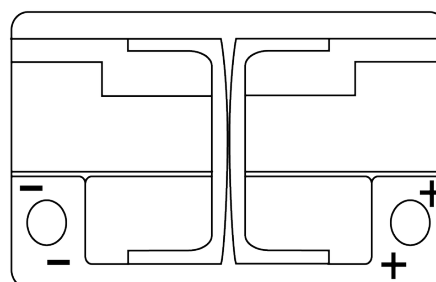

Sortimentslista

Batterier till Personbil och Lätta fordon

AGM EK700

Best. nr.	EK700
Technology	AGM
EAN/GTIN	3661024035712
Spänning	12 V
Kapacitet	70.0 Ah
CCA	760 A
Längd	278 mm
Bredd	175 mm
Höjd	190 mm
Kärl	L03
Polställning	ETN 0
Poltyp	EN taper post
Fästklack	B13
Vikt (kan variera)	20.60 kg

Polställning

Poltyp

Positive Terminal

Negative Terminal

Fästklack

Design, funktioner och specifikationer kan ändras utan föregående meddelande. Vi fransäger oss alla utfästelser eller garantier, uttryckliga eller underförstådda, angående data eller rekommendationer, och ska under inga omständigheter hållas ansvariga för någon förlust eller skada som påstås ha uppstått som ett resultat. Vissa produkter kanske inte är tillgängliga på din lokala marknad.