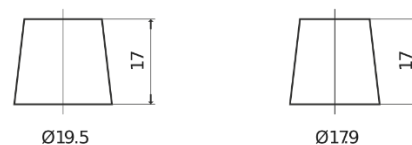

Sortimentslista

Batterier till Personbil och Lätta fordon

AGM EK700

Best. nr.	EK700
Technology	AGM
EAN/GTIN	3661024035712
Spänning	12 V
Kapacitet	70.0 Ah
CCA	760 A
Längd	278 mm
Bredd	175 mm
Höjd	190 mm
Kärl	L03
Polställning	ETN 0
Poltyp	EN taper post
Fästklack	B13
Vikt (kan variera)	20.60 kg

Polställning

Poltyp

Fästklack

Design, funktioner och specifikationer kan ändras utan föregående meddelande. Vi fransäger oss alla utfästelser eller garantier, uttryckliga eller underförstådda, angående data eller rekommendationer, och ska under inga omständigheter hållas ansvariga för någon förlust eller skada som påstås ha uppstått som ett resultat. Vissa produkter kanske inte är tillgängliga på din lokala marknad.