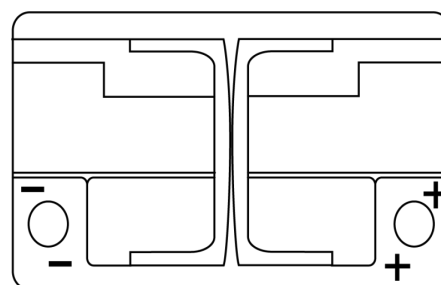

Sortimentslista

Batterier till Personbil och Lätta fordon

AGM EK700

Best. nr.	EK700
Technology	AGM
EAN/GTIN	3661024035712
Spänning	12 V
Kapacitet	70.0 Ah
CCA	760 A
Längd	278 mm
Bredd	175 mm
Höjd	190 mm
Kärl	L03
Polställning	ETN 0
Poltyp	EN taper post
Fästklack	B13
Vikt (kan variera)	20.60 kg

Polställning**Poltyp**

Positive Terminal

Negative Terminal

Fästklack

Design, funktioner och specifikationer kan ändras utan föregående meddelande. Vi fransäger oss alla utfästelser eller garantier, uttryckliga eller underförstådda, angående data eller rekommendationer, och ska under inga omständigheter hållas ansvariga för någon förlust eller skada som påstås ha uppstått som ett resultat. Vissa produkter kanske inte är tillgängliga på din lokala marknad.