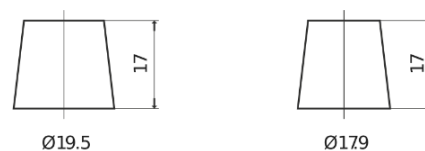

Sortimentslista

Batterier till Personbil och Lätta fordon

AGM EK700

Best. nr.	EK700
Technology	AGM
EAN/GTIN	3661024035712
Spänning	12 V
Kapacitet	70.0 Ah
CCA	760 A
Längd	278 mm
Bredd	175 mm
Höjd	190 mm
Kärl	L03
Polställning	ETN 0
Poltyp	EN taper post
Fästklack	B13
Vikt (kan variera)	20.60 kg

Polställning

Poltyp

Fästklack

Design, funktioner och specifikationer kan ändras utan föregående meddelande. Vi fransäger oss alla utfästelser eller garantier, uttryckliga eller underförstådda, angående data eller rekommendationer, och ska under inga omständigheter hållas ansvariga för någon förlust eller skada som påstås ha uppstått som ett resultat. Vissa produkter kanske inte är tillgängliga på din lokala marknad.