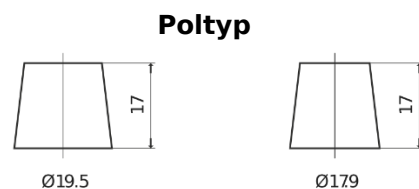

Sortimentslista

Batterier till Lastbil, Buss, Entreprenad- och Lantbruksmaskiner

PowerPRO TF2353

Best. nr.	TF2353
Technology	Flooded
EAN/GTIN	3661024055321
Spänning	12 V
Kapacitet	235 Ah
CCA	1300 A
Längd	518 mm
Bredd	274 mm
Höjd	240 mm
Kärl	D06
Polställning	ETN 3
Poltyp	EN taper post
Fästklack	B0
Vikt (kan variera)	56.30 kg