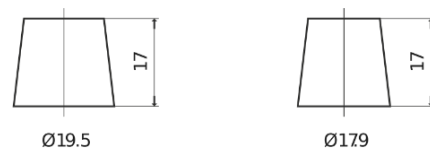

Sortimentslista

Batterier till Personbil och Lätta fordon

AGM EK620

Best. nr.	EK620
Technology	AGM
EAN/GTIN	3661024037891
Spänning	12 V
Kapacitet	62.0 Ah
CCA	680 A
Längd	242 mm
Bredd	175 mm
Höjd	190 mm
Kärl	L02
Polställning	ETN 0
Poltyp	EN taper post
Fästklack	B13
Vikt (kan variera)	17.90 kg

Polställning

Poltyp

Fästklack

Design, funktioner och specifikationer kan ändras utan föregående meddelande. Vi fransäger oss alla utfästelser eller garantier, uttryckliga eller underförstådda, angående data eller rekommendationer, och ska under inga omständigheter hållas ansvariga för någon förlust eller skada som påstås ha uppstått som ett resultat. Vissa produkter kanske inte är tillgängliga på din lokala marknad.