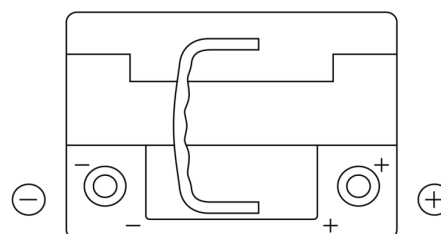

**Sortimentslista**

Batterier till Personbil och Lätta fordon

**AGM EK620**

Best. nr.	EK620
Technology	AGM
EAN/GTIN	3661024037891
Spänning	12 V
Kapacitet	62.0 Ah
CCA	680 A
Längd	242 mm
Bredd	175 mm
Höjd	190 mm
Kärl	L02
Polställning	ETN 0
Poltyp	EN taper post
Fästklack	B13
Vikt (kan variera)	17.90 kg

**Polställning**

**Poltyp**

Positive Terminal

Negative Terminal

**Fästklack**

Design, funktioner och specifikationer kan ändras utan föregående meddelande. Vi fransäger oss alla utfästelser eller garantier, uttryckliga eller underförstådda, angående data eller rekommendationer, och ska under inga omständigheter hållas ansvariga för någon förlust eller skada som påstås ha uppstått som ett resultat. Vissa produkter kanske inte är tillgängliga på din lokala marknad.