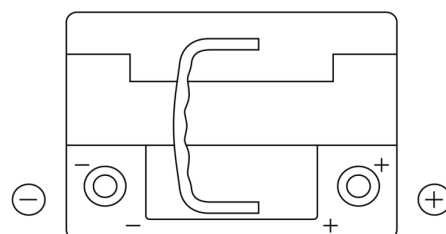

**Sortimentslista**

Batterier till Personbil och Lätta fordon

**AGM EK620**

Best. nr.	EK620
Technology	AGM
EAN/GTIN	3661024037891
Spänning	12 V
Kapacitet	62.0 Ah
CCA	680 A
Längd	242 mm
Bredd	175 mm
Höjd	190 mm
Kärl	L02
Polställning	ETN 0
Poltyp	EN taper post
Fästklack	B13
Vikt (kan variera)	17.90 kg

**Polställning****Poltyp**

Positive Terminal

Negative Terminal

**Fästklack**

Design, funktioner och specifikationer kan ändras utan föregående meddelande. Vi fransäger oss alla utfästelser eller garantier, uttryckliga eller underförstådda, angående data eller rekommendationer, och ska under inga omständigheter hållas ansvariga för någon förlust eller skada som påstås ha uppstått som ett resultat. Vissa produkter kanske inte är tillgängliga på din lokala marknad.