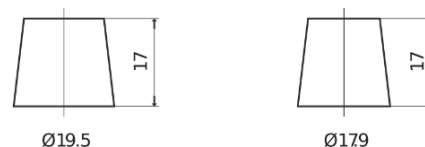

Sortimentslista

Batterier till Personbil och Lätta fordon

AGM EK620

Best. nr.	EK620
Technology	AGM
EAN/GTIN	3661024037891
Spänning	12 V
Kapacitet	62.0 Ah
CCA	680 A
Längd	242 mm
Bredd	175 mm
Höjd	190 mm
Kärl	L02
Polställning	ETN 0
Poltyp	EN taper post
Fästklack	B13
Vikt (kan variera)	17.90 kg

Polställning

Poltyp

Fästklack

Design, funktioner och specifikationer kan ändras utan föregående meddelande. Vi fransäger oss alla utfästelser eller garantier, uttryckliga eller underförstådda, angående data eller rekommendationer, och ska under inga omständigheter hållas ansvariga för någon förlust eller skada som påstås ha uppstått som ett resultat. Vissa produkter kanske inte är tillgängliga på din lokala marknad.