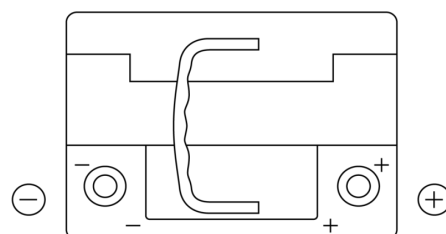

Polställning