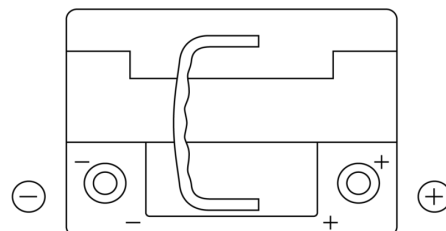

Sortimentslista

Batterier till Personbil och Lätta fordon

AGM EK600

Best. nr.	EK600
Technology	AGM
EAN/GTIN	3661024036498
Spänning	12 V
Kapacitet	60.0 Ah
CCA	680 A
Längd	242 mm
Bredd	175 mm
Höjd	190 mm
Kärl	L02
Polställning	ETN 0
Poltyp	EN taper post
Fästklack	B13
Vikt (kan variera)	17.90 kg

Polställning**Poltyp**

Positive Terminal

Negative Terminal

Fästklack

Design, funktioner och specifikationer kan ändras utan föregående meddelande. Vi fransäger oss alla utfästelser eller garantier, uttryckliga eller underförstådda, angående data eller rekommendationer, och ska under inga omständigheter hållas ansvariga för någon förlust eller skada som påstås ha uppstått som ett resultat. Vissa produkter kanske inte är tillgängliga på din lokala marknad.