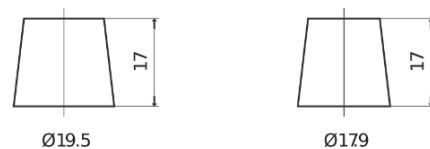

Sortimentslista

Batterier till Personbil och Lätta fordon

AGM EK600

Best. nr.	EK600
Technology	AGM
EAN/GTIN	3661024036498
Spänning	12 V
Kapacitet	60.0 Ah
CCA	680 A
Längd	242 mm
Bredd	175 mm
Höjd	190 mm
Kärl	L02
Polställning	ETN 0
Poltyp	EN taper post
Fästklack	B13
Vikt (kan variera)	17.90 kg

Polställning

Poltyp

Fästklack

Design, funktioner och specifikationer kan ändras utan föregående meddelande. Vi fransäger oss alla utfästelser eller garantier, uttryckliga eller underförstådda, angående data eller rekommendationer, och ska under inga omständigheter hållas ansvariga för någon förlust eller skada som påstås ha uppstått som ett resultat. Vissa produkter kanske inte är tillgängliga på din lokala marknad.