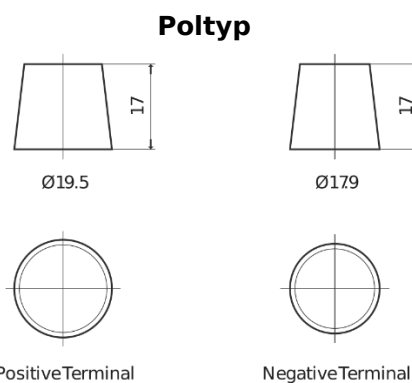

Sortimentslista

Batterier till Lastbil, Buss, Entreprenad- och Lantbruksmaskiner

PowerPRO EF2353

Best. nr.	EF2353
Technology	Flooded
EAN/GTIN	3661024035323
Spänning	12 V
Kapacitet	235 Ah
CCA	1300 A
Längd	518 mm
Bredd	274 mm
Höjd	240 mm
Kärl	D06
Polställning	ETN 3
Poltyp	EN taper post
Fästklack	B0
Vikt (kan variera)	56.30 kg