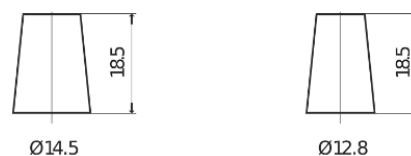

Sortimentslista

Batterier till Personbil och Lätta fordon

AGM EK457

Best. nr.	EK457
Technology	AGM
EAN/GTIN	3661024038089
Spänning	12 V
Kapacitet	45.0 Ah
CCA	380 A
Längd	237 mm
Bredd	127 mm
Höjd	227 mm
Kärl	B24
Polställning	ETN 1
Poltyp	JIS taper post
Fästklack	B0
Vikt (kan variera)	13.50 kg

Polställning

Poltyp

Fästklack

Design, funktioner och specifikationer kan ändras utan föregående meddelande. Vi fransäger oss alla utfästelser eller garantier, uttryckliga eller underförstådda, angående data eller rekommendationer, och ska under inga omständigheter hållas ansvariga för någon förlust eller skada som påstås ha uppstått som ett resultat. Vissa produkter kanske inte är tillgängliga på din lokala marknad.