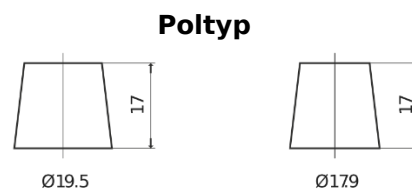

Sortimentslista

Batterier till Lastbil, Buss, Entreprenad- och Lantbruksmaskiner

PowerPRO CF2353

Best. nr.	CF2353
Technology	Flooded
EAN/GTIN	3661024015325
Spänning	12 V
Kapacitet	235 Ah
CCA	1300 A
Längd	518 mm
Bredd	274 mm
Höjd	240 mm
Kärl	D06
Polställning	ETN 3
Poltyp	EN taper post
Fästklack	B0
Vikt (kan variera)	56.30 kg