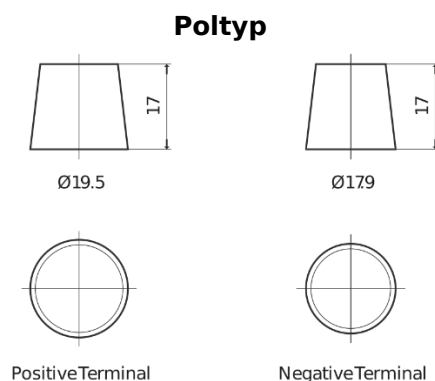

Sortimentslista

Batterier till Lastbil, Buss, Entreprenad- och Lantbruksmaskiner

StartPRO TG2254

| | |
|--------------------|---------------|
| Best. nr. | TG2254 |
| Technology | Flooded |
| EAN/GTIN | 3661024057448 |
| Spänning | 12 V |
| Kapacitet | 225 Ah |
| CCA | 1200 A |
| Längd | 518 mm |
| Bredd | 274 mm |
| Höjd | 240 mm |
| Kärl | D06 |
| Polställning | ETN 4 |
| Poltyp | EN taper post |
| Fästklack | B0 |
| Vikt (kan variera) | 54.90 kg |