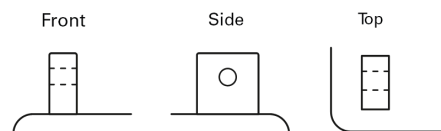

Sortimentslista

Batterier till Personbil och Lätta fordon

AGM EK143

Best. nr.	EK143
Technology	AGM
EAN/GTIN	3661024036658
Spänning	12 V
Kapacitet	14.0 Ah
CCA	80 A
Längd	150 mm
Bredd	100 mm
Höjd	100 mm
Kärl	C76
Polställning	ETN 3
Poltyp	Screwed/Lug
Fästklack	B0
Vikt (kan variera)	4.20 kg

Polställning

Poltyp

Fästklack

Design, funktioner och specifikationer kan ändras utan föregående meddelande. Vi fransäger oss alla utfästelser eller garantier, uttryckliga eller underförstådda, angående data eller rekommendationer, och ska under inga omständigheter hållas ansvariga för någon förlust eller skada som påstås ha uppstått som ett resultat. Vissa produkter kanske inte är tillgängliga på din lokala marknad.