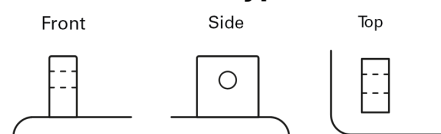

Sortimentslista

Batterier till Personbil och Lätta fordon

AGM EK143

Best. nr.	EK143
Technology	AGM
EAN/GTIN	3661024036658
Spänning	12 V
Kapacitet	14.0 Ah
CCA	80 A
Längd	150 mm
Bredd	100 mm
Höjd	100 mm
Kärl	C76
Polställning	ETN 3
Poltyp	Screwed/Lug
Fästklack	B0
Vikt (kan variera)	4.20 kg

Polställning

Poltyp

Fästklack

Design, funktioner och specifikationer kan ändras utan föregående meddelande. Vi fransäger oss alla utfästelser eller garantier, uttryckliga eller underförstådda, angående data eller rekommendationer, och ska under inga omständigheter hållas ansvariga för någon förlust eller skada som påstås ha uppstått som ett resultat. Vissa produkter kanske inte är tillgängliga på din lokala marknad.