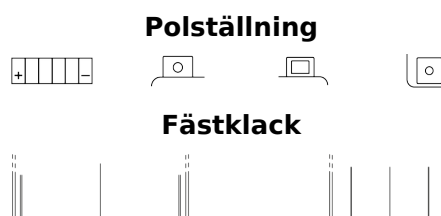

**Sortimentslista**

Batterier till Personbil och Lätta fordon

**Start-Stop Auxiliary EK131**

Best. nr.	EK131
Technology	AGM
EAN/GTIN	3661024036641
Spänning	12 V
Kapacitet	13.0 Ah
CCA	200 A
Längd	150 mm
Bredd	90 mm
Höjd	145 mm
Kärl	C56
Polställning	ETN 1
Poltyp	M04
Fästklack	B0
Vikt (kan variera)	4.50 kg