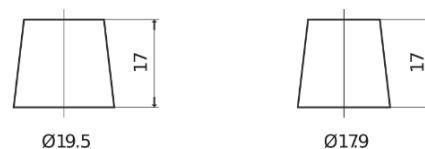

Sortimentslista

Batterier till Personbil och Lätta fordon

AGM EK1060

Best. nr.	EK1060
Technology	AGM
EAN/GTIN	3661024037938
Spänning	12 V
Kapacitet	106.0 Ah
CCA	950 A
Längd	392 mm
Bredd	175 mm
Höjd	190 mm
Kärl	L06
Polställning	ETN 0
Poltyp	EN taper post
Fästklack	B13
Vikt (kan variera)	29.00 kg

Polställning

Poltyp

Fästklack

Design, funktioner och specifikationer kan ändras utan föregående meddelande. Vi fransäger oss alla utfästelser eller garantier, uttryckliga eller underförstådda, angående data eller rekommendationer, och ska under inga omständigheter hållas ansvariga för någon förlust eller skada som påstås ha uppstått som ett resultat. Vissa produkter kanske inte är tillgängliga på din lokala marknad.