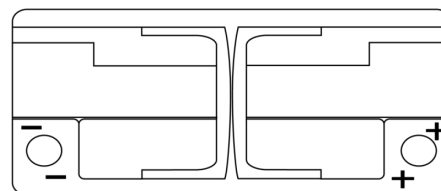

Sortimentslista

Batterier till Personbil och Lätta fordon

AGM EK1060

Best. nr.	EK1060
Technology	AGM
EAN/GTIN	3661024037938
Spänning	12 V
Kapacitet	106.0 Ah
CCA	950 A
Längd	392 mm
Bredd	175 mm
Höjd	190 mm
Kärl	L06
Polställning	ETN 0
Poltyp	EN taper post
Fästklack	B13
Vikt (kan variera)	29.00 kg

Polställning

Poltyp

Positive Terminal

Negative Terminal

Fästklack

Design, funktioner och specifikationer kan ändras utan föregående meddelande. Vi fransäger oss alla utfästelser eller garantier, uttryckliga eller underförstådda, angående data eller rekommendationer, och ska under inga omständigheter hållas ansvariga för någon förlust eller skada som påstås ha uppstått som ett resultat. Vissa produkter kanske inte är tillgängliga på din lokala marknad.