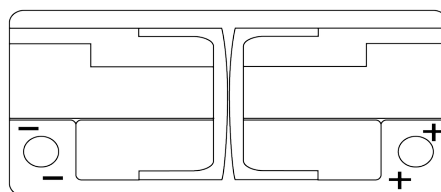

Sortimentslista

Batterier till Personbil och Lätta fordon

AGM EK1060

Best. nr.	EK1060
Technology	AGM
EAN/GTIN	3661024037938
Spänning	12 V
Kapacitet	106.0 Ah
CCA	950 A
Längd	392 mm
Bredd	175 mm
Höjd	190 mm
Kärl	L06
Polställning	ETN 0
Poltyp	EN taper post
Fästklack	B13
Vikt (kan variera)	29.00 kg

Polställning**Poltyp**

Ø19.5

Ø179

Positive Terminal

Negative Terminal

Fästklack

5 notches

10.5