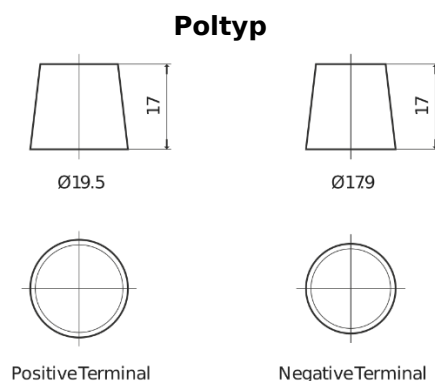

Sortimentslista

Batterier till Lastbil, Buss, Entreprenad- och Lantbruksmaskiner

StartPRO TG2253

Best. nr.	TG2253
Technology	Flooded
EAN/GTIN	3661024057431
Spänning	12 V
Kapacitet	225 Ah
CCA	1200 A
Längd	518 mm
Bredd	274 mm
Höjd	240 mm
Kärl	D06
Polställning	ETN 3
Poltyp	EN taper post
Fästklack	B0
Vikt (kan variera)	54.90 kg