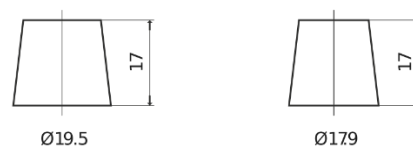

Sortimentslista

Batterier till Lastbil, Buss, Entreprenad- och Lantbruksmaskiner

StartPRO TG1402

Best. nr.	TG1402
Technology	Flooded
EAN/GTIN	3661024055345
Spänning	12 V
Kapacitet	140 Ah
CCA	900 A
Längd	508 mm
Bredd	175 mm
Höjd	205 mm
Kärl	ATM
Polställning	ETN 0
Poltyp	EN taper post
Fästklack	B1
Vikt (kan variera)	33.80 kg

Polställning

Poltyp

Fästklack

Design, funktioner och specifikationer kan ändras utan föregående meddelande. Vi fransäger oss alla utfästelser eller garantier, uttryckliga eller underförstådda, angående data eller rekommendationer, och ska under inga omständigheter hållas ansvariga för någon förlust eller skada som påstås ha uppstått som ett resultat. Vissa produkter kanske inte är tillgängliga på din lokala marknad.