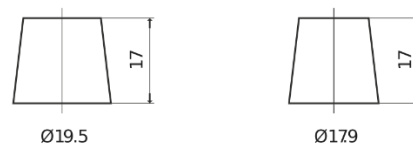

Sortimentslista

Batterier till Lastbil, Buss, Entreprenad- och Lantbruksmaskiner

StartPRO EG2253

Best. nr.	EG2253
Technology	Flooded
EAN/GTIN	3661024037549
Spänning	12 V
Kapacitet	225 Ah
CCA	1200 A
Längd	518 mm
Bredd	274 mm
Höjd	240 mm
Kärl	D06
Polställning	ETN 3
Poltyp	EN taper post
Fästklack	B0
Vikt (kan variera)	54.90 kg

Polställning

Poltyp

Fästklack

Design, funktioner och specifikationer kan ändras utan föregående meddelande. Vi fransäger oss alla utfästelser eller garantier, uttryckliga eller underförstådda, angående data eller rekommendationer, och ska under inga omständigheter hållas ansvariga för någon förlust eller skada som påstås ha uppstått som ett resultat. Vissa produkter kanske inte är tillgängliga på din lokala marknad.