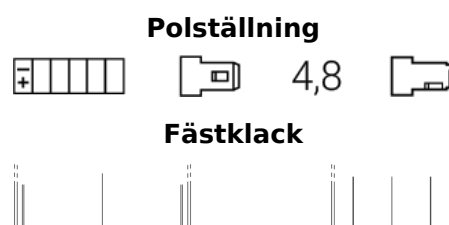

Sortimentslista

Batterier till Personbil och Lätta fordon

Start-Stop Auxiliary EK013

Best. nr.	EK013
Technology	AGM
EAN/GTIN	3661024038058
Spänning	12 V
Kapacitet	1.2 Ah
CCA	18 A
Längd	97 mm
Bredd	43 mm
Höjd	58 mm
Kärl	C20
Polställning	ETN 4
Poltyp	Faston S (4,8)
Fästklack	B0
Vikt (kan variera)	0.50 kg