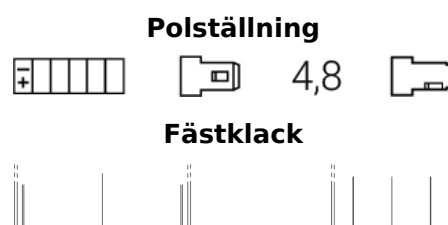

Sortimentslista

Batterier till Personbil och Lätta fordon

Start-Stop Auxiliary EK013

Best. nr.	EK013
Technology	AGM
EAN/GTIN	3661024038058
Spänning	12 V
Kapacitet	1.2 Ah
CCA	18 A
Längd	97 mm
Bredd	43 mm
Höjd	58 mm
Kärl	C20
Polställning	ETN 4
Poltyp	Faston S (4,8)
Fästklack	B0
Vikt (kan variera)	0.50 kg