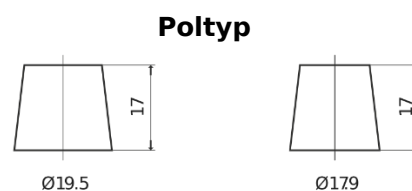

Sortimentslista

Batterier till Lastbil, Buss, Entreprenad- och Lantbruksmaskiner

StartPRO DG2253

Best. nr.	DG2253
Technology	Flooded
EAN/GTIN	3661024026963
Spänning	12 V
Kapacitet	225 Ah
CCA	1200 A
Längd	518 mm
Bredd	274 mm
Höjd	240 mm
Kärl	D06
Polställning	ETN 3
Poltyp	EN taper post
Fästklack	B0
Vikt (kan variera)	54.90 kg