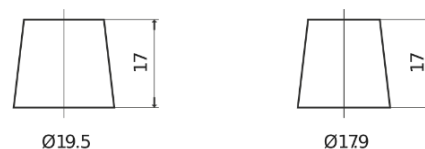

Sortimentslista

Batterier till Lastbil, Buss, Entreprenad- och Lantbruksmaskiner

PowerPRO Agri&Construction EJ1723

Best. nr.	EJ1723
Technology	Flooded
EAN/GTIN	3661024036917
Spänning	12 V
Kapacitet	172.0 Ah
CCA	1390 A
Längd	513 mm
Bredd	223 mm
Höjd	223 mm
Kärl	D05
Polställning	ETN 3
Poltyp	EN taper post
Fästklack	B0
Vikt (kan variera)	48.80 kg

Polställning

Poltyp

Fästklack

Design, funktioner och specifikationer kan ändras utan föregående meddelande. Vi fransäger oss alla utfästelser eller garantier, uttryckliga eller underförstådda, angående data eller rekommendationer, och ska under inga omständigheter hållas ansvariga för någon förlust eller skada som påstås ha uppstått som ett resultat. Vissa produkter kanske inte är tillgängliga på din lokala marknad.