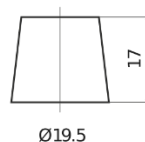

Poltyp

Ø19.5