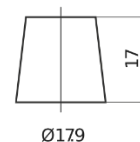

Sortimentslista

Batterier till Marin och Fritid

Dual AGM EP2100

Product registered and
ncc verified
www.thencc.org.uk

Best. nr.	EP2100
Technology	AGM
EAN/GTIN	3661024035934
Spänning	12 V
Kapacitet	240 Ah
CCA	1200 A
Watt hour	2100 Wh
Längd	518 mm
Bredd	274 mm
Höjd	240 mm
Kärl	D06
Polställning	ETN 3
Poltyp	EN taper post
Fästklack	B0
Vikt (kan variera)	70.00 kg

Polställning

Poltyp

Ø19.5

Ø17

Positive Terminal

Negative Terminal

Fästklack

Design, funktioner och specifikationer kan ändras utan föregående meddelande. Vi fransäger oss alla utfästelser eller garantier, uttryckliga eller underförstådda, angående data eller rekommendationer, och ska under inga omständigheter hållas ansvariga för någon förlust eller skada som påstås ha uppstått som ett resultat. Vissa produkter kanske inte är tillgängliga på din lokala marknad.