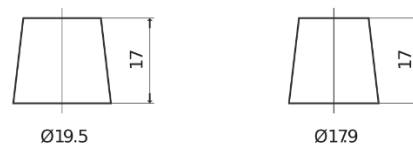

Sortimentslista

Batterier till Lastbil, Buss, Entreprenad- och Lantbruksmaskiner

StrongPRO EFB+ TE2353

Best. nr.	TE2353
Technology	EFB
EAN/GTIN	3661024056694
Spänning	12 V
Kapacitet	235 Ah
CCA	1200 A
Längd	518 mm
Bredd	274 mm
Höjd	240 mm
Kärl	D06
Polställning	ETN 3
Poltyp	EN taper post
Fästklack	B0
Vikt (kan variera)	58.20 kg

Polställning

Poltyp

Fästklack

Design, funktioner och specifikationer kan ändras utan föregående meddelande. Vi fransäger oss alla utfästelser eller garantier, uttryckliga eller underförstådda, angående data eller rekommendationer, och ska under inga omständigheter hållas ansvariga för någon förlust eller skada som påstås ha uppstått som ett resultat. Vissa produkter kanske inte är tillgängliga på din lokala marknad.