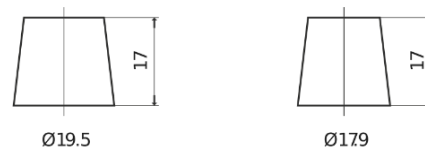

Sortimentslista

Batterier till Lastbil, Buss, Entreprenad- och Lantbruksmaskiner

PowerPRO Agri&Construction EJ1000

Best. nr.	EJ1000
Technology	Flooded
EAN/GTIN	3661024036986
Spänning	12 V
Kapacitet	100.0 Ah
CCA	850 A
Längd	353 mm
Bredd	175 mm
Höjd	190 mm
Kärl	L05
Polställning	ETN 0
Poltyp	EN taper post
Fästklack	B13
Vikt (kan variera)	21.80 kg

Polställning

Poltyp

Fästklack

Design, funktioner och specifikationer kan ändras utan föregående meddelande. Vi fransäger oss alla utfästelser eller garantier, uttryckliga eller underförstådda, angående data eller rekommendationer, och ska under inga omständigheter hållas ansvariga för någon förlust eller skada som påstås ha uppstått som ett resultat. Vissa produkter kanske inte är tillgängliga på din lokala marknad.