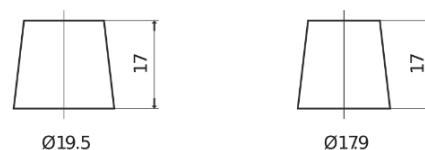

Sortimentslista

Batterier till Lastbil, Buss, Entreprenad- och Lantbruksmaskiner

PowerPRO Agri&Construction EJ1000

Best. nr.	EJ1000
Technology	Flooded
EAN/GTIN	3661024036986
Spänning	12 V
Kapacitet	100.0 Ah
CCA	850 A
Längd	353 mm
Bredd	175 mm
Höjd	190 mm
Kärl	L05
Polställning	ETN 0
Poltyp	EN taper post
Fästklack	B13
Vikt (kan variera)	21.80 kg

Polställning

Poltyp

Fästklack

Design, funktioner och specifikationer kan ändras utan föregående meddelande. Vi fransäger oss alla utfästelser eller garantier, uttryckliga eller underförstådda, angående data eller rekommendationer, och ska under inga omständigheter hållas ansvariga för någon förlust eller skada som påstås ha uppstått som ett resultat. Vissa produkter kanske inte är tillgängliga på din lokala marknad.