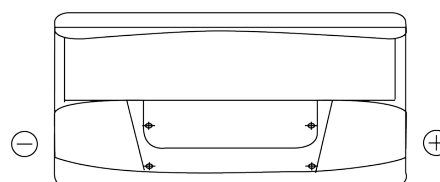

Sortimentslista

Batterier till Lastbil, Buss, Entreprenad- och Lantbruksmaskiner

PowerPRO Agri&Construction EJ1000

Best. nr.	EJ1000
Technology	Flooded
EAN/GTIN	3661024036986
Spänning	12 V
Kapacitet	100.0 Ah
CCA	850 A
Längd	353 mm
Bredd	175 mm
Höjd	190 mm
Kärl	L05
Polställning	ETN 0
Poltyp	EN taper post
Fästklack	B13
Vikt (kan variera)	21.80 kg

Polställning**Poltyp**

PositiveTerminal

NegativeTerminal

Fästklack

Design, funktioner och specifikationer kan ändras utan föregående meddelande. Vi fransäger oss alla utfästelser eller garantier, uttryckliga eller underförstådda, angående data eller rekommendationer, och ska under inga omständigheter hållas ansvariga för någon förlust eller skada som påstås ha uppstått som ett resultat. Vissa produkter kanske inte är tillgängliga på din lokala marknad.