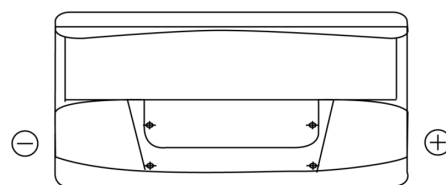

Sortimentslista

Batterier till Lastbil, Buss, Entreprenad- och Lantbruksmaskiner

PowerPRO Agri&Construction EJ1000

Best. nr.	EJ1000
Technology	Flooded
EAN/GTIN	3661024036986
Spänning	12 V
Kapacitet	100.0 Ah
CCA	850 A
Längd	353 mm
Bredd	175 mm
Höjd	190 mm
Kärl	L05
Polställning	ETN 0
Poltyp	EN taper post
Fästklack	B13
Vikt (kan variera)	21.80 kg

Polställning**Poltyp**

Positive Terminal

Negative Terminal

Fästklack

Design, funktioner och specifikationer kan ändras utan föregående meddelande. Vi fransäger oss alla utfästelser eller garantier, uttryckliga eller underförstådda, angående data eller rekommendationer, och ska under inga omständigheter hållas ansvariga för någon förlust eller skada som påstås ha uppstått som ett resultat. Vissa produkter kanske inte är tillgängliga på din lokala marknad.