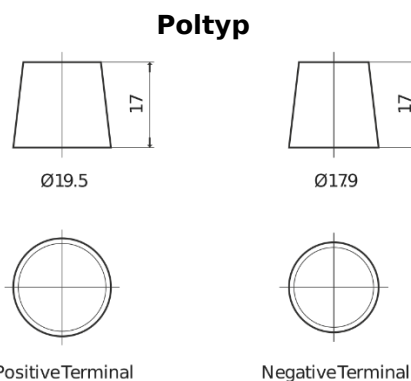

Sortimentslista

Batterier till Lastbil, Buss, Entreprenad- och Lantbruksmaskiner

StrongPRO EFB+ EE2353

Best. nr.	EE2353
Technology	EFB
EAN/GTIN	3661024036870
Spänning	12 V
Kapacitet	235 Ah
CCA	1200 A
Längd	518 mm
Bredd	274 mm
Höjd	240 mm
Kärl	D06
Polställning	ETN 3
Poltyp	EN taper post
Fästklack	B0
Vikt (kan variera)	58.20 kg