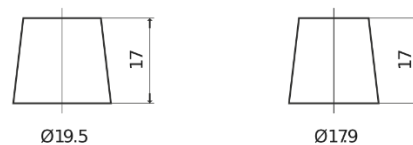

Sortimentslista

Batterier till Personbil och Lätta fordon

Excell EB455

Best. nr.	EB455
Technology	Flooded
EAN/GTIN	3661024034388
Spänning	12 V
Kapacitet	45 Ah
CCA	330 A
Längd	237 mm
Bredd	127 mm
Höjd	227 mm
Kärl	B24
Polställning	ETN 1
Poltyp	EN taper post
Fästklack	B0
Vikt (kan variera)	11.40 kg

Polställning

Poltyp

Fästklack

Design, funktioner och specifikationer kan ändras utan föregående meddelande. Vi fransäger oss alla utfästelser eller garantier, uttryckliga eller underförstådda, angående data eller rekommendationer, och ska under inga omständigheter hållas ansvariga för någon förlust eller skada som påstås ha uppstått som ett resultat. Vissa produkter kanske inte är tillgängliga på din lokala marknad.