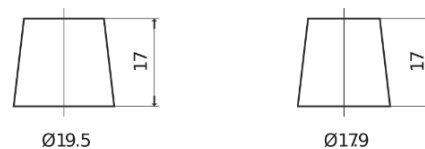

Sortimentslista

Batterier till Lastbil, Buss, Entreprenad- och Lantbruksmaskiner

StartPRO EG2254

Best. nr.	EG2254
Technology	Flooded
EAN/GTIN	3661024037556
Spänning	12 V
Kapacitet	225.0 Ah
CCA	1200 A
Längd	518 mm
Bredd	274 mm
Höjd	240 mm
Kärl	D06
Polställning	ETN 4
Poltyp	EN taper post
Fästklack	B0
Vikt (kan variera)	54.90 kg

Polställning

Poltyp

Fästklack

Design, funktioner och specifikationer kan ändras utan föregående meddelande. Vi fransäger oss alla utfästelser eller garantier, uttryckliga eller underförstådda, angående data eller rekommendationer, och ska under inga omständigheter hållas ansvariga för någon förlust eller skada som påstås ha uppstått som ett resultat. Vissa produkter kanske inte är tillgängliga på din lokala marknad.