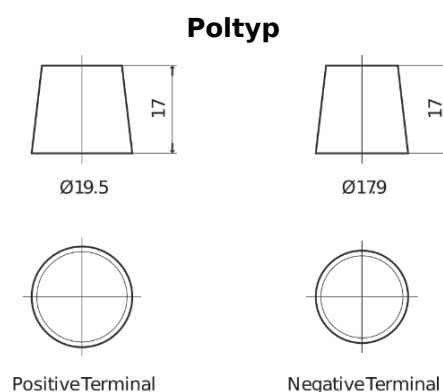

Sortimentslista

Batterier till Lastbil, Buss, Entreprenad- och Lantbruksmaskiner

StartPRO EG2253

Best. nr.	EG2253
Technology	Flooded
EAN/GTIN	3661024037549
Spänning	12 V
Kapacitet	225.0 Ah
CCA	1200 A
Längd	518 mm
Bredd	274 mm
Höjd	240 mm
Kärl	D06
Polställning	ETN 3
Poltyp	EN taper post
Fästklack	B0
Vikt (kan variera)	54.90 kg