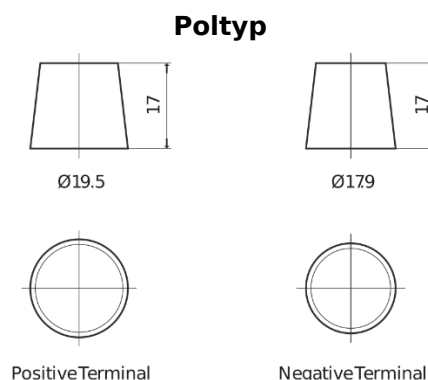

Sortimentslista

Batterier till Lastbil, Buss, Entreprenad- och Lantbruksmaskiner

StartPRO EG1806

Best. nr.	EG1806
Technology	Flooded
EAN/GTIN	3661024035507
Spänning	12 V
Kapacitet	180.0 Ah
CCA	1000 A
Längd	510 mm
Bredd	218 mm
Höjd	225 mm
Kärl	D09
Polställning	ETN 4
Poltyp	EN taper post
Fästklack	B3
Vikt (kan variera)	43.00 kg