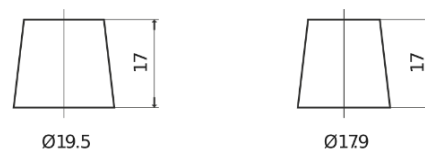

Sortimentslista

Batterier till Lastbil, Buss, Entreprenad- och Lantbruksmaskiner

StartPRO EG1806

Best. nr.	EG1806
Technology	Flooded
EAN/GTIN	3661024035507
Spänning	12 V
Kapacitet	180.0 Ah
CCA	1000 A
Längd	510 mm
Bredd	218 mm
Höjd	225 mm
Kärl	D09
Polställning	ETN 4
Poltyp	EN taper post
Fästklack	B3
Vikt (kan variera)	43.00 kg

Polställning

Poltyp

Fästklack

Design, funktioner och specifikationer kan ändras utan föregående meddelande. Vi fransäger oss alla utfästelser eller garantier, uttryckliga eller underförstådda, angående data eller rekommendationer, och ska under inga omständigheter hållas ansvariga för någon förlust eller skada som påstås ha uppstått som ett resultat. Vissa produkter kanske inte är tillgängliga på din lokala marknad.