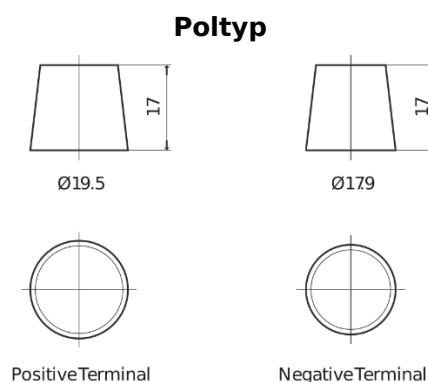

Sortimentslista

Batterier till Lastbil, Buss, Entreprenad- och Lantbruksmaskiner

EndurancePRO EFB TX2253

Best. nr.	TX2253
Technology	EFB
EAN/GTIN	3661024056632
Spänning	12 V
Kapacitet	225 Ah
CCA	1150 A
Längd	518 mm
Bredd	274 mm
Höjd	240 mm
Kärl	D06
Polställning	ETN 3
Poltyp	EN taper post
Fästklack	B0
Vikt (kan variera)	60.10 kg