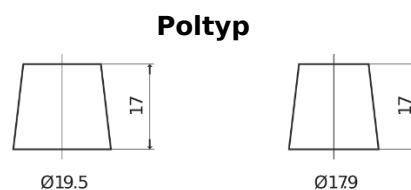

Batterier till Lastbil, Buss, Entreprenad- och Lantbruksmaskiner

EndurancePRO EFB FX2253

Best. nr.	FX2253
Technology	EFB
EAN/GTIN	3661024046480
Spänning	12 V
Kapacitet	225 Ah
CCA	1150 A
Längd	518 mm
Bredd	274 mm
Höjd	240 mm
Kärl	D06
Polställning	ETN 3
Poltyp	EN taper post
Fästklack	B0
Vikt (kan variera)	60.10 kg