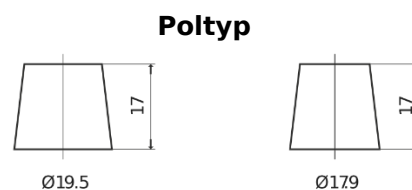

Sortimentslista

Batterier till Lastbil, Buss, Entreprenad- och Lantbruksmaskiner

StartPRO EG1803

Best. nr.	EG1803
Technology	Flooded
EAN/GTIN	3661024035446
Spänning	12 V
Kapacitet	180.0 Ah
CCA	1000 A
Längd	513 mm
Bredd	223 mm
Höjd	223 mm
Kärl	D05
Polställning	ETN 3
Poltyp	EN taper post
Fästklack	B0
Vikt (kan variera)	42.80 kg