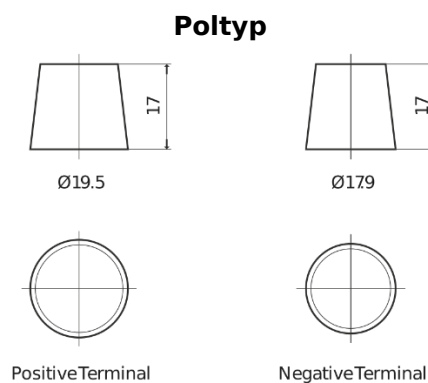

Sortimentslista

Batterier till Lastbil, Buss, Entreprenad- och Lantbruksmaskiner

EndurancePRO EFB EX2253

Best. nr.	EX2253
Technology	EFB
EAN/GTIN	3661024036702
Spänning	12 V
Kapacitet	225 Ah
CCA	1150 A
Längd	518 mm
Bredd	274 mm
Höjd	240 mm
Kärl	D06
Polställning	ETN 3
Poltyp	EN taper post
Fästklack	B0
Vikt (kan variera)	60.10 kg