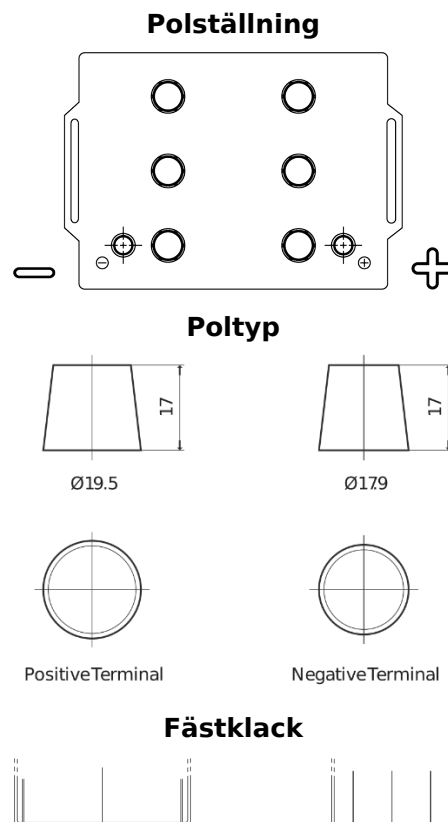

Sortimentslista

Batterier till Lastbil, Buss, Entreprenad- och Lantbruksmaskiner

StartPRO EG145A

Best. nr.	EG145A
Technology	Flooded
EAN/GTIN	3661024035552
Spänning	12 V
Kapacitet	145.0 Ah
CCA	1000 A
Längd	360 mm
Bredd	253 mm
Höjd	240 mm
Kärl	F21
Polställning	ETN 6
Poltyp	EN taper post
Fästklack	B0
Vikt (kan variera)	38.10 kg