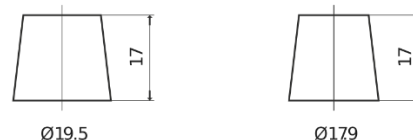

Sortimentslista

Batterier till Lastbil, Buss, Entreprenad- och Lantbruksmaskiner

StartPRO EG1406

Best. nr.	EG1406
Technology	Flooded
EAN/GTIN	3661024035491
Spänning	12 V
Kapacitet	140.0 Ah
CCA	800 A
Längd	510 mm
Bredd	175 mm
Höjd	225 mm
Kärl	D08
Polställning	ETN 4
Poltyp	EN taper post
Fästklack	B3
Vikt (kan variera)	33.50 kg

Polställning

Poltyp

Fästklack

Design, funktioner och specifikationer kan ändras utan föregående meddelande. Vi fransäger oss alla utfästelser eller garantier, uttryckliga eller underförstådda, angående data eller rekommendationer, och ska under inga omständigheter hållas ansvariga för någon förlust eller skada som påstås ha uppstått som ett resultat. Vissa produkter kanske inte är tillgängliga på din lokala marknad.