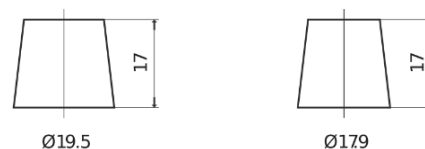

Sortimentslista

Batterier till Lastbil, Buss, Entreprenad- och Lantbruksmaskiner

StartPRO EG1406

Best. nr.	EG1406
Technology	Flooded
EAN/GTIN	3661024035491
Spänning	12 V
Kapacitet	140.0 Ah
CCA	800 A
Längd	510 mm
Bredd	175 mm
Höjd	225 mm
Kärl	D08
Polställning	ETN 4
Poltyp	EN taper post
Fästklack	B3
Vikt (kan variera)	33.50 kg

Polställning

Poltyp

Fästklack

Design, funktioner och specifikationer kan ändras utan föregående meddelande. Vi fransäger oss alla utfästelser eller garantier, uttryckliga eller underförstådda, angående data eller rekommendationer, och ska under inga omständigheter hållas ansvariga för någon förlust eller skada som påstås ha uppstått som ett resultat. Vissa produkter kanske inte är tillgängliga på din lokala marknad.