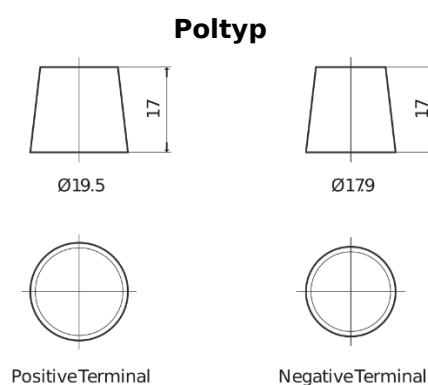

Sortimentslista

Batterier till Lastbil, Buss, Entreprenad- och Lantbruksmaskiner

StartPRO EG1403

Best. nr.	EG1403
Technology	Flooded
EAN/GTIN	3661024035422
Spänning	12 V
Kapacitet	140.0 Ah
CCA	800 A
Längd	513 mm
Bredd	189 mm
Höjd	223 mm
Kärl	D04
Polställning	ETN 3
Poltyp	EN taper post
Fästklack	B0
Vikt (kan variera)	34.10 kg