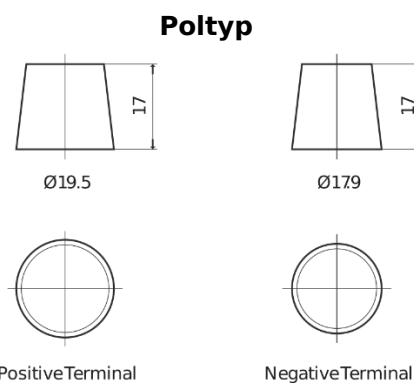

Sortimentslista

Batterier till Marin och Fritid

Equipment ET1600

Best. nr.	ET1600
Technology	Flooded
EAN/GTIN	3661024035873
Spänning	12 V
Kapacitet	230 Ah
Watt hour	1600 Wh
Längd	518 mm
Bredd	274 mm
Höjd	240 mm
Kärl	D06
Polställning	ETN 3
Poltyp	EN taper post
Fästklack	B0
Vikt (kan variera)	64.80 kg