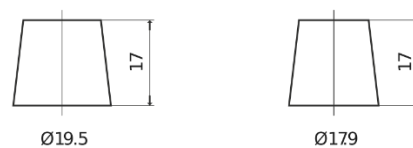

Sortimentslista

Batterier till Lastbil, Buss, Entreprenad- och Lantbruksmaskiner

StartPRO EG1402

Best. nr.	EG1402
Technology	Flooded
EAN/GTIN	3661024035347
Spänning	12 V
Kapacitet	140.0 Ah
CCA	900 A
Längd	508 mm
Bredd	175 mm
Höjd	205 mm
Kärl	ATM
Polställning	ETN 0
Poltyp	EN taper post
Fästklack	B1
Vikt (kan variera)	33.80 kg

Polställning

Poltyp

Fästklack

Design, funktioner och specifikationer kan ändras utan föregående meddelande. Vi fransäger oss alla utfästelser eller garantier, uttryckliga eller underförstådda, angående data eller rekommendationer, och ska under inga omständigheter hållas ansvariga för någon förlust eller skada som påstås ha uppstått som ett resultat. Vissa produkter kanske inte är tillgängliga på din lokala marknad.