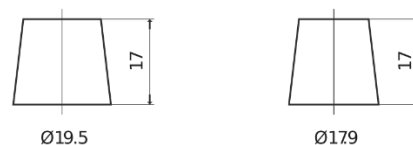

Sortimentslista

Batterier till Lastbil, Buss, Entreprenad- och Lantbruksmaskiner

Endurance+PRO Gel TD2103

Best. nr.	TD2103
Technology	GEL
EAN/GTIN	3661024057103
Spänning	12 V
Kapacitet	210 Ah
CCA	1030 A
Längd	518 mm
Bredd	274 mm
Höjd	240 mm
Kärl	D06
Polställning	ETN 3
Poltyp	EN taper post
Fästklack	B0
Vikt (kan variera)	63.50 kg

Polställning

Poltyp

Fästklack

Design, funktioner och specifikationer kan ändras utan föregående meddelande. Vi fransäger oss alla utfästelser eller garantier, uttryckliga eller underförstådda, angående data eller rekommendationer, och ska under inga omständigheter hållas ansvariga för någon förlust eller skada som påstås ha uppstått som ett resultat. Vissa produkter kanske inte är tillgängliga på din lokala marknad.