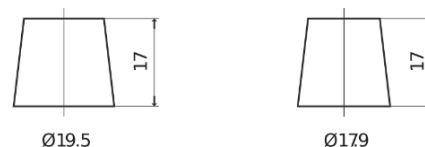

Sortimentslista

Batterier till Lastbil, Buss, Entreprenad- och Lantbruksmaskiner

StartPRO EG1402

Best. nr.	EG1402
Technology	Flooded
EAN/GTIN	3661024035347
Spänning	12 V
Kapacitet	140.0 Ah
CCA	900 A
Längd	508 mm
Bredd	175 mm
Höjd	205 mm
Kärl	ATM
Polställning	ETN 0
Poltyp	EN taper post
Fästklack	B1
Vikt (kan variera)	33.80 kg

Polställning

Poltyp

Fästklack

Design, funktioner och specifikationer kan ändras utan föregående meddelande. Vi fransäger oss alla utfästelser eller garantier, uttryckliga eller underförstådda, angående data eller rekommendationer, och ska under inga omständigheter hållas ansvariga för någon förlust eller skada som påstås ha uppstått som ett resultat. Vissa produkter kanske inte är tillgängliga på din lokala marknad.