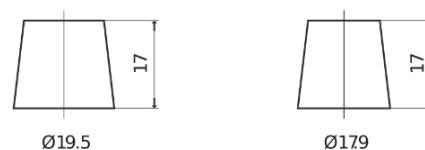

Sortimentslista

Batterier till Lastbil, Buss, Entreprenad- och Lantbruksmaskiner

StartPRO EG1355

Best. nr.	EG1355
Technology	Flooded
EAN/GTIN	3661024035521
Spänning	12 V
Kapacitet	135.0 Ah
CCA	1000 A
Längd	514 mm
Bredd	175 mm
Höjd	210 mm
Kärl	DB8
Polställning	ETN 3
Poltyp	EN taper post
Fästklack	B3
Vikt (kan variera)	36.00 kg

Polställning

Poltyp

Fästklack

Design, funktioner och specifikationer kan ändras utan föregående meddelande. Vi fransäger oss alla utfästelser eller garantier, uttryckliga eller underförstådda, angående data eller rekommendationer, och ska under inga omständigheter hållas ansvariga för någon förlust eller skada som påstås ha uppstått som ett resultat. Vissa produkter kanske inte är tillgängliga på din lokala marknad.