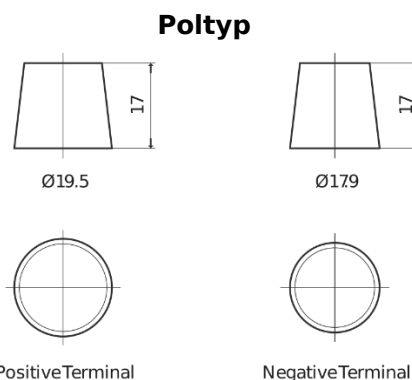

Sortimentslista

Batterier till Lastbil, Buss, Entreprenad- och Lantbruksmaskiner

Endurance+PRO Gel FD2103

Best. nr.	FD2103
Technology	GEL
EAN/GTIN	3661024046961
Spänning	12 V
Kapacitet	210 Ah
CCA	1030 A
Längd	518 mm
Bredd	274 mm
Höjd	240 mm
Kärl	D06
Polställning	ETN 3
Poltyp	EN taper post
Fästklack	B0
Vikt (kan variera)	63.50 kg